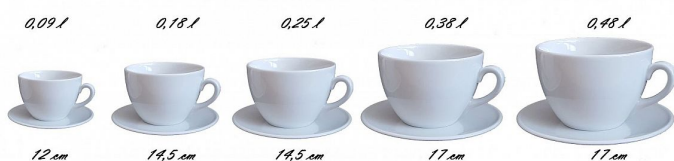

# Šálek Milada porcelánový 0,38 l 108/74mm 340g

» SUVENÝRY » katalog skla, keramiky a porcelánu » porcelán

Kód produktu	M3026
Hmotnost	0,3400
Balení	6,0000

Dostupnost na hlavním skladě:	1 538,0 ks
Dostupné množství na prodejnách:	18,0 ks

## Parametry

Sazba DPH	21,00
Šířka	10,80 cm
Výška	7,40 cm
Hloubka	10,80 cm