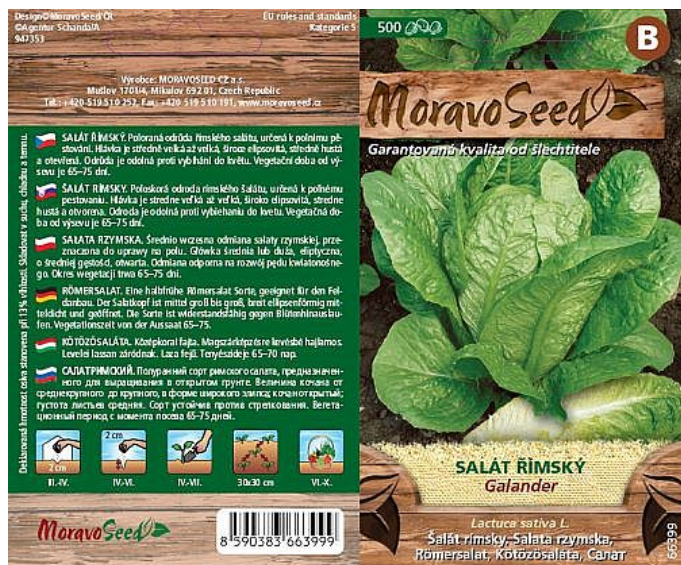

# Salát římský GALBA

» ZAHRADA » SEMENA, sadba brambor, cibule, česneku, hub a zelené hnojení » Moravoseed

Kód produktu	66401-17
Hmotnost	0,0080
EAN	8590383664019
Balení	10,0000

Dostupnost na hlavním skladě: 19,0 ks