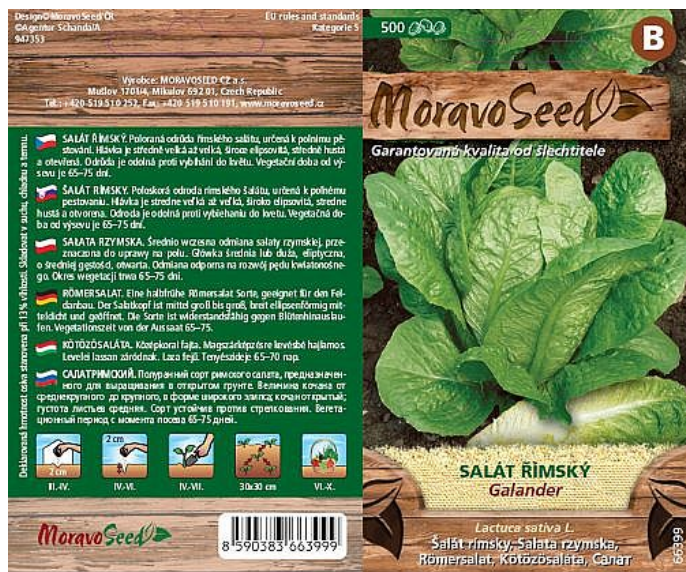

Salát římský GALBA

» ZAHRADA » SEMENA, sadba brambor, cibule, česneku, hub a zelené hnojení » Moravoseed

Kód produktu	66401-17
EAN	8590383664019
Balení	10,000

Dostupnost na hlavním skladě: 3,0 ks

Parametry