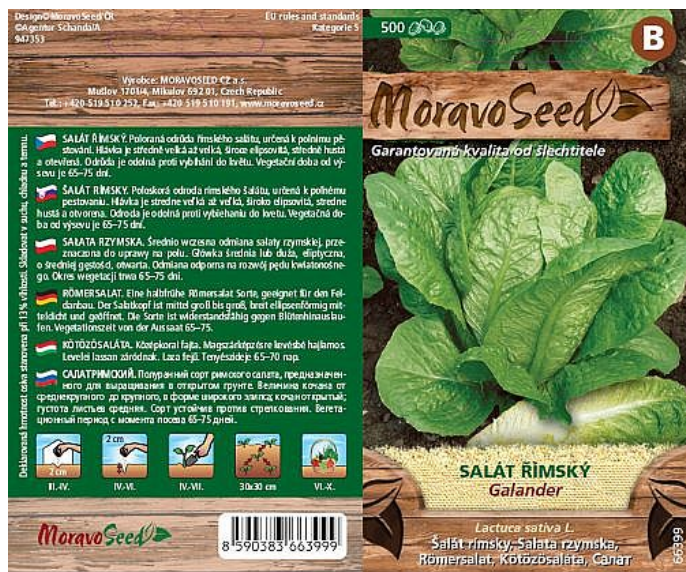

# Salát římský GALBA

» ZAHRADA » SEMENA, sadba brambor, cibule, česneku, hub a zelené hnojení » Moravoseed

Kód produktu	66401-17
EAN	8590383664019
Balení	10,000

Dostupnost na hlavním skladě: 3,0 ks