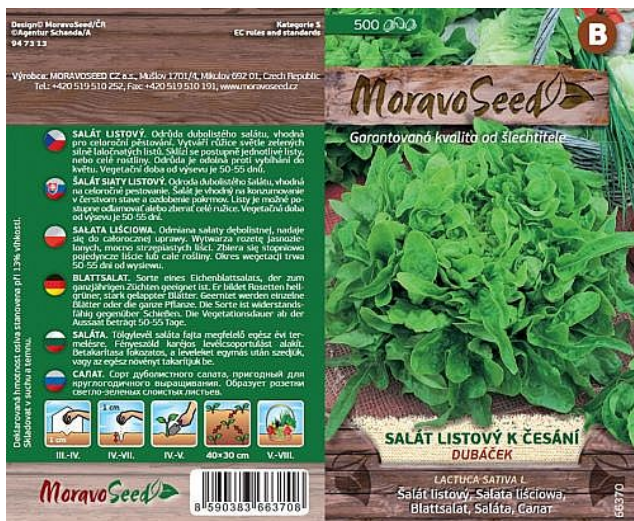

# Salát římský GALANDER

» ZAHRADA » SEMENA, sadba brambor, cibule, česneku, hub a zelené hnojení » Moravoseed

Kód produktu	66399-17
Hmotnost	0,0080
EAN	8590383663999
Balení	10,0000

Poloraná hybridní odrůda římského salátu, určená k polnímu pěstování.

# Salát římský GALANDER

» ZAHRADA » SEMENA, sadba brambor, cibule, česneku, hub a zelené hnojení » Moravoseed

Dostupné množství na  
prodejních:

30,0 ks

Zobrazit dostupnost na prodejních  
Najděte svou prodejnu