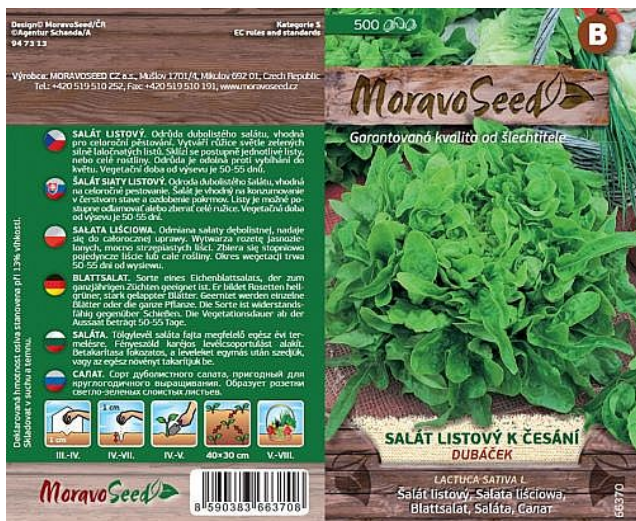

Salát římský GALANDER

» ZAHRADA » SEMENA, sadba brambor, cibule, česneku, hub a zelené hnojení » Moravoseed

Kód produktu	66399-17
Hmotnost	0,0080
EAN	8590383663999
Balení	10,0000

Poloraná hybridní odrůda římského salátu, určená k polnímu pěstování.

Dostupnost na hlavním skladě: 12,0 ks

Salát římský GALANDER

» ZAHRADA » SEMENA, sadba brambor, cibule, česneku, hub a zelené hnojení » Moravoseed

Dostupné množství na
prodejních:

22,0 ks

Zobrazit dostupnost na prodejních
Najděte svou prodejnu

- Masarykova 281, Milevsko
 - +420 775 887 537
- obchod@obchodvlasta.cz
 - 8:00 - 16:30

Salát římský GALANDER

» ZAHRADA » SEMENA, sadba brambor, cibule, česneku, hub a zelené hnojení » Moravoseed

Popis

Hlávka je středně velká až velká, široce elipsovitá, středně hustá a otevřená. Odrůda je odolná proti vybíhání do květu. Vegetační doba od výsevu je 65-75 dní. -lj-