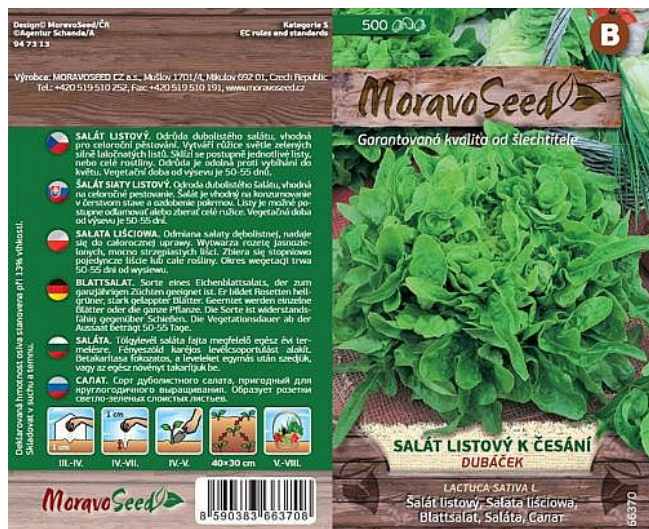

Salát listový DUBÁČEK česání zelený

» ZAHRADA » SEMENA, sadba brambor, cibule, česneku, hub a zelené hnojení » Moravoseed

Kód produktu	66370-17
Hmotnost	0,0080
EAN	8590383663708
Balení	10,0000

Odrůda dubolistého salátu, vhodná pro celoroční pěstování.

Dostupnost na hlavním skladě: 38,0 ks

Salát listový DUBÁČEK česání zelený

» ZAHRADA » SEMENA, sadba brambor, cibule, česneku, hub a zelené hnojení » Moravoseed

Dostupné množství na
prodejních:

48,0 ks

Zobrazit dostupnost na prodejních
Najděte svou prodejnu