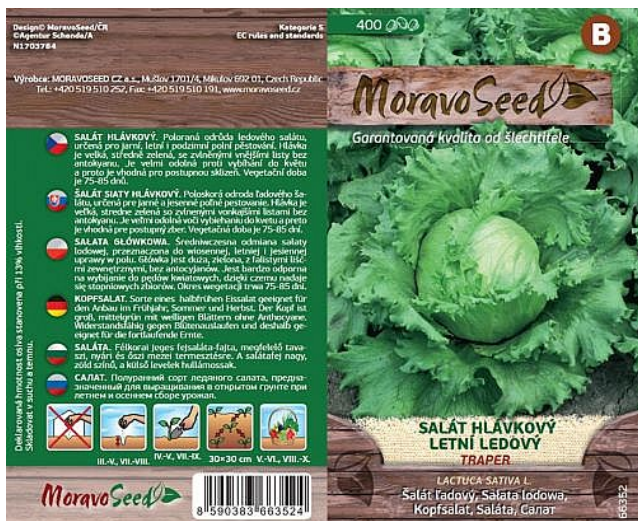

# Salát hlávkový TRAPER letní ledový

» ZAHRADA » SEMENA, sadba brambor, cibule, česneku, hub a zelené hnojení » Moravoseed

Kód produktu	66352-17
Hmotnost	0,0080
EAN	8590383663524
Balení	10,0000

Poloraná hybridní odrůda ledového salátu, určená pro jarní, letní i podzimní polní pěstování.

# Salát hlávkový TRAPER letní ledový

» ZAHRADA » SEMENA, sadba brambor, cibule, česneku, hub a zelené hnojení » Moravoseed

Dostupné množství na  
prodejních:

15,0 ks

Zobrazit dostupnost na prodejních  
Najděte svou prodejnu