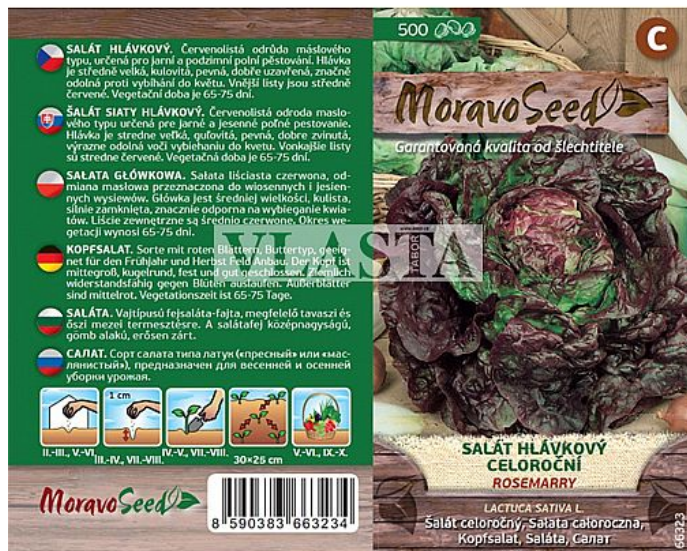

# Salát hlávkový ROSEMARRY celoroční červený

» ZAHRADA » semena, sadba brambor, cibule, česne » Moravoseed

## Popis

Hlávka je středně velká, kulovitá, pevná, dobře uzavřená, značně odolná proti vyběhání do květu. Vnější listy jsou středně červené. Vegetační doba je 65-75 dní.  
-lj-

Kód produktu	66323-17
Hmotnost	0,0080
EAN	8590383663234
Balení	10,0000