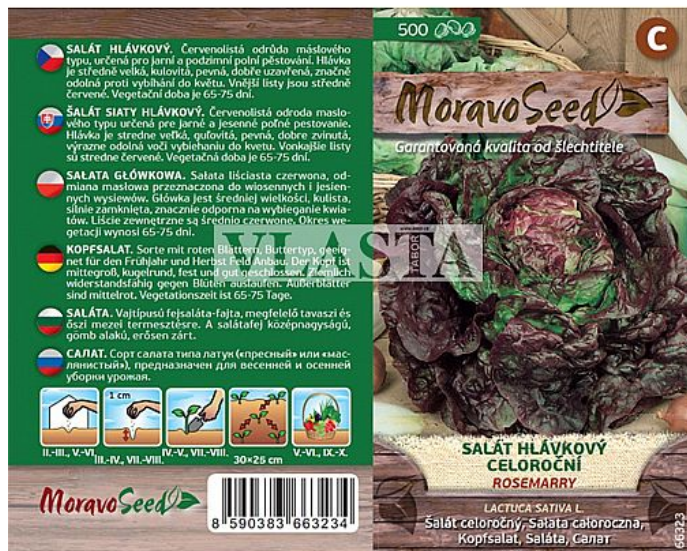

Salát hlávkový ROSEMARRY celoroční červený

» ZAHRADA » semena, sadba brambor, cibule, česne » Moravoseed

Popis

Hlávka je středně velká, kulovitá, pevná, dobře uzavřená, značně odolná proti vyběhání do květu. Vnější listy jsou středně červené. Vegetační doba je 65-75 dní.
-lj-

Kód produktu	66323-17
Hmotnost	0,0080
EAN	8590383663234

červenolistá odrůda máslového typu, určená pro jarní a podzimní polní pěstování.

Dostupnost na hlavním skladě: Na dotaz

Parametry

Sazba DPH	12,00
-----------	-------