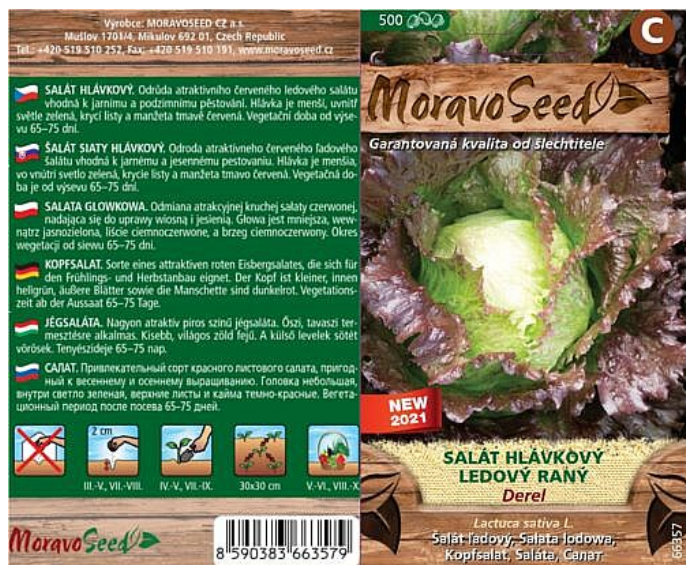

Salát hlávkový DEREL celoroční ledový

» ZAHRADA » semena, sadba brambor, cibule, česneku » Moravoseed

Popis

Hlávková je menší, uvnitř světle zelená, krycí listy a manžeta tmavě červená. Vegetační doba od výsevu 65-75 dní. -lj-

Kód produktu	66357-17
Hmotnost	0,0080
EAN	8590383663579
Balení	10,0000

Odrůda atraktivního červeného ledového salátu vhodná k jarnímu a podzimnímu pěstování.

Dostupnost na hlavním skladě: Na dotaz

Parametry