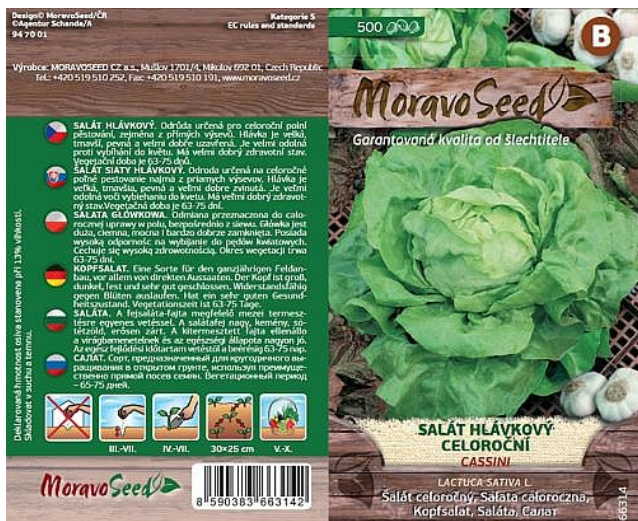

Salát hlávkový CASSINI celoroční

» ZAHRADA » SEMENA, sadba brambor, cibule, česneku, hub a zelené hnojení » Moravoseed

Kód produktu	66314-17
Hmotnost	0,0080
EAN	8590383663142
Balení	10,000

Odrůda určená pro celoroční pěstování, zejména z přímých výsevů.

Dostupnost na hlavním skladě: 15,0 ks

Salát hlávkový CASSINI celoroční

» ZAHRADA » SEMENA, sadba brambor, cibule, česneku, hub a zelené hnojení » Moravoseed

Dostupné množství na
prodejních:

16,0 ks

Zobrazit dostupnost na prodejních
Najděte svou prodejnu