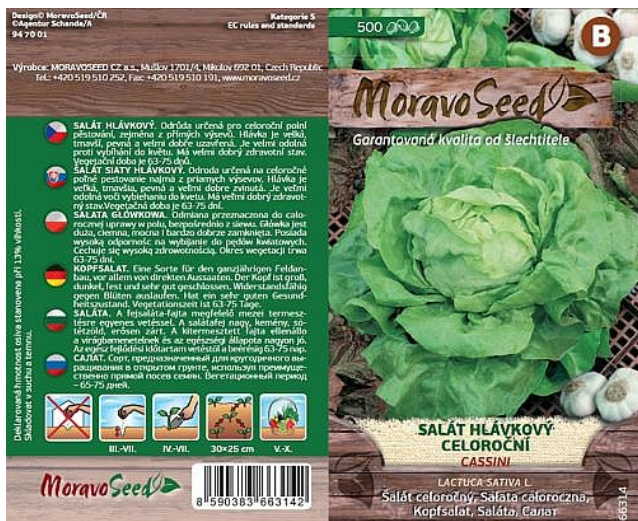

Salát hlávkový CASSINI celoroční

» ZAHRADA » SEMENA, sadba brambor, cibule, česneku, hub a zelené hnojení » Moravoseed

Kód produktu	66314-17
Hmotnost	0,0080
EAN	8590383663142
Balení	10,0000

Odrůda určená pro celoroční pěstování, zejména z přímých výsevů.

Dostupnost na hlavním skladě:

Na dotaz

Salát hlávkový CASSINI celoroční

» ZAHRADA » SEMENA, sadba brambor, cibule, česneku, hub a zelené hnojení » Moravoseed

Dostupné množství na
prodejních:

14,0 ks

Zobrazit dostupnost na prodejních
Najděte svou prodejnu