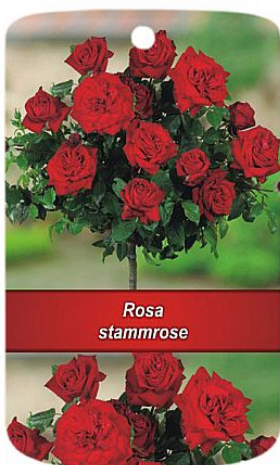

# S Růže stromková Dama De Cure červená

» ZAHRADA » sadba hrnkovaná venkovní

## Popis

Krásná stromková růže s velkými dvojitými květy a lesklými zelenými listy. Kvete nepřetržitě po celou sezónu (květen-říjen). Kmen je 90 cm vysoký, koruna dosáhne průměru až 80 cm. Hloubka výsadby: 50 cm, vzdálenost výsadby: 100 cm, umístění: slunné nebo částečně slunné. Barva: červená.