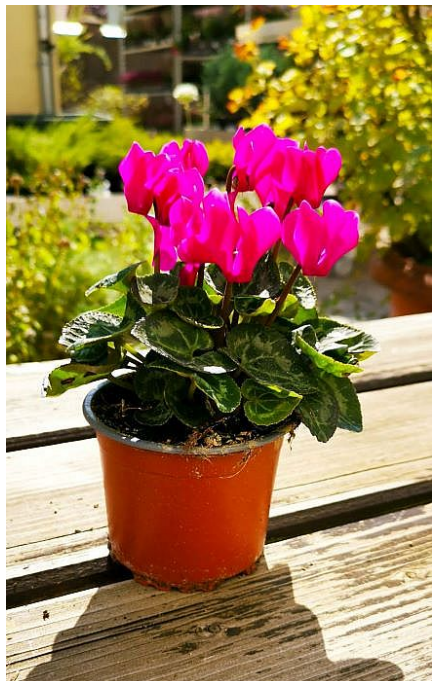

S/Cyclamen aneb brambořík střední v květníku o průměru 10cm

» ZAHRADA » semena, sadba brambor, cibule, česne » sadba hrnkovaná venkovní

| | |
|--------------|---------------|
| Kód produktu | 69226 |
| Hmotnost | 0,5000 |
| EAN | 8591665303022 |