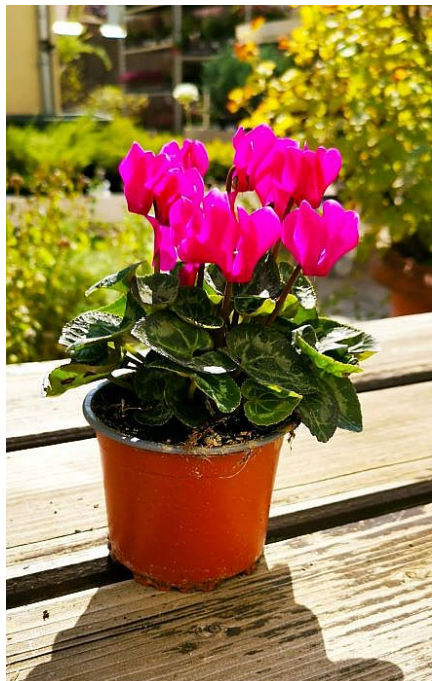

S Cyclamen aneb brambořík střední v květníku o průměru 10cm

» KVĚTINÁŘSTVÍ » živé hrnkované květiny pokojové

Kód produktu	69226
Hmotnost	0,5000
EAN	8591665303022

živá hrnkovaná květina

Dostupnost na hlavním skladě: Na dotaz