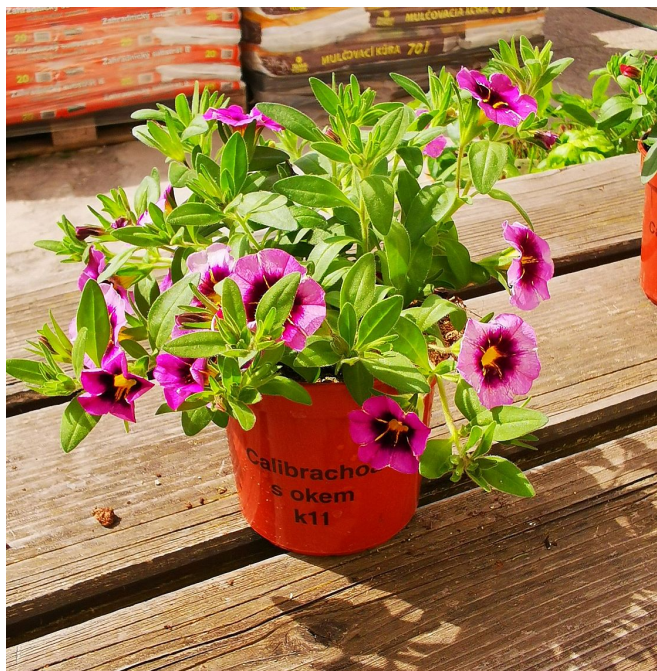

# S Calibrachoa s okem K11 CZ

» ZAHRADA » SADBA venkovní » letničky, dvouletky, sezónní

Kód produktu

444088

EAN

8591665404033

ZBOŽÍ POUZE PRO OSOBNÍ ODBĚR NA PROVOZOVNĚ, foto ilustrativní

Dostupnost na hlavním skladě:

# S Calibrachoa s okem K11 CZ

» ZAHRADA » SADBA venkovní » letničky, dvouletky, sezónní

Dostupné množství na  
prodejních:

<10

Zobrazit dostupnost na prodejních  
Najděte svou prodejnu