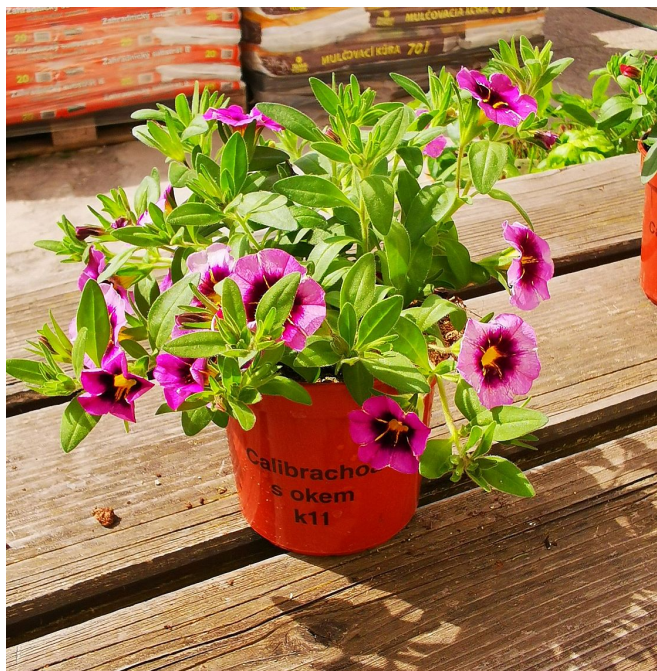

S Calibrachoa s okem K11 CZ

» ZAHRADA » SADBA venkovní » letničky, dvouletky, sezónní

Kód produktu

444088

EAN

8591665404033

ZBOŽÍ POUZE PRO OSOBNÍ ODBĚR NA PROVOZOVNĚ, foto ilustrativní

Dostupnost na hlavním skladě:

Není skladem

S Calibrachoa s okem K11 CZ

» ZAHRADA » SADBA venkovní » letničky, dvouletky, sezónní

Dostupné množství na
prodejních:

<10

Zobrazit dostupnost na prodejních
Najděte svou prodejnu

Nalezeno prodejen: 6