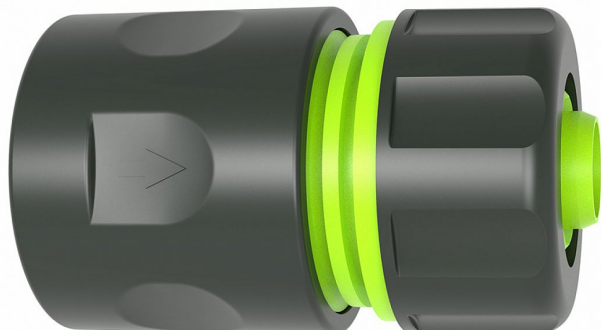

Rychlospojka 1/2" plastová Stalco

» ZAHRADA » HADICE, spojky, rozpračovače, konve, barely » spojky, spony, konektory

Kód produktu	449109
Hmotnost	0,0100
EAN	5905947900909
Balení	300,0000
Množství na paletě	6 300,0000

• 8:00 - 16:30

Rychlospojka 1/2" plastová Stalco

» ZAHRADA » HADICE, spojky, rozpračovače, konve, barely » spojky, spony, konektory

Popis

Rychlospojka na 1/2 palcovou hadici. Prvek zahradní armatury určený k připojení hadic ke zdroji vody nebo k postřikovači. Kompatibilní s armaturami jiných výrobců. Rychlospojka vyznačující se vysokou odolností a životností. Materiál: ABS plast. Velikost: 1/2 palce. Produktová řada: Start. Barva: černá-zelená.