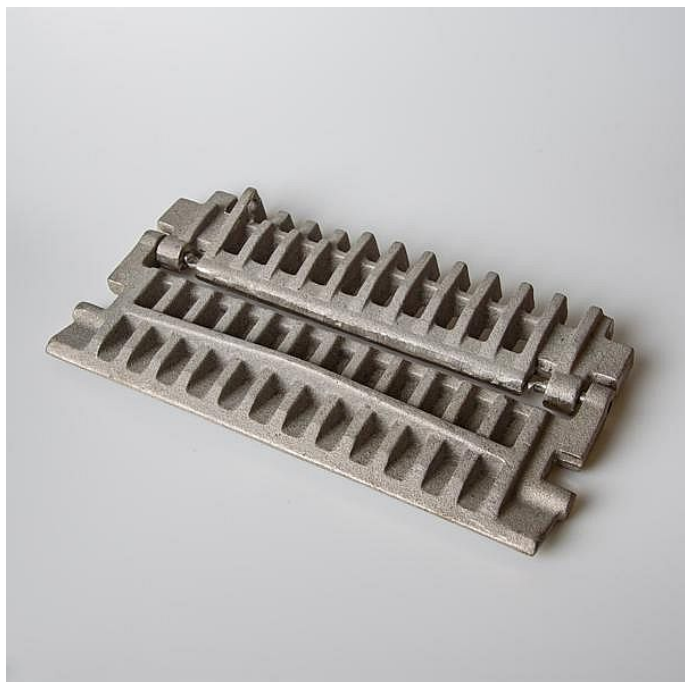

Rošt výklopný DOR 25-39

» DÍLNA A ŘEMESLO » KAMNA A KOMÍNY » kamnové pláty, rošty, pála

Kód produktu	650001042
Hmotnost	6,0000

Dostupnost na hlavním skladě:

Na dotaz

Dostupné množství na prodejnách:

1,0 ks

Zobrazit dostupnost na prodejnách
Najděte svou prodejnu