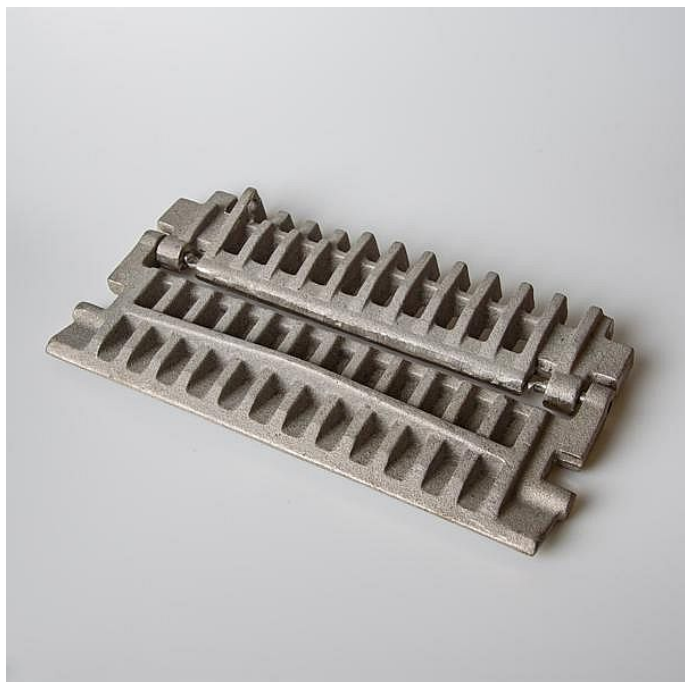

# Rošt výklopný DOR 25-39

» DÍLNA A ŘEMESLO » KAMNA A KOMÍNY » kamnové pláty, rošty, pála

Kód produktu	650001042
Hmotnost	6,0000

Dostupnost na hlavním skladě:

Na dotaz

Dostupné množství na prodejnách:

1,0 ks