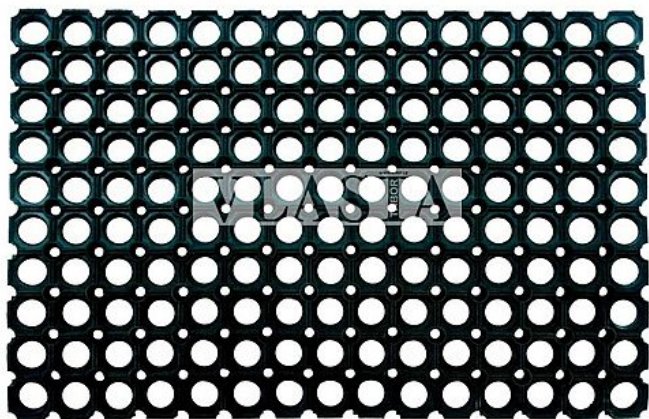

# Rohožka guma děrovaná RUBER 40x60x2,2cm 40964

» ZAHRADA » opěrné tyče, žebříčky, rohože

Kód produktu 448335

EAN 8590786210776

Dostupnost na hlavním skladě: Na dotaz

Dostupné množství na prodejnách: 1,0 ks