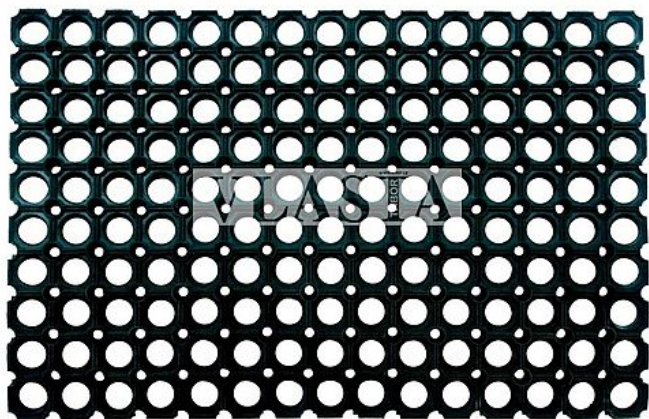

# Rohož guma děrovaná RUBER 40x60x2,2cm 40964

» ZAHRADA » opěrné tyče, žebříčky, rohože

Kód produktu 448335

EAN 8590786210776

Dostupnost na hlavním skladě: Na dotaz

Dostupné množství na prodejnách: 1,0 ks