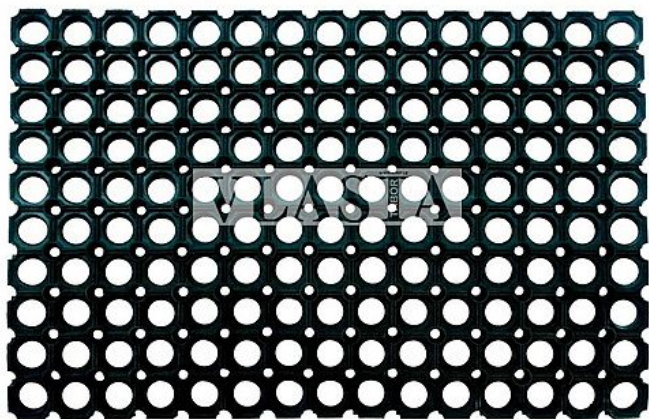

Rohož guma děrovaná RUBER 40x60x1,6cm 40963

» ZAHRADA » opěrné tyče, žebříčky, rohože

Kód produktu 423104

EAN 8590786210769

Dostupnost na hlavním skladě: Na dotaz

Dostupné množství na prodejnách: 1,0 ks

Parametry