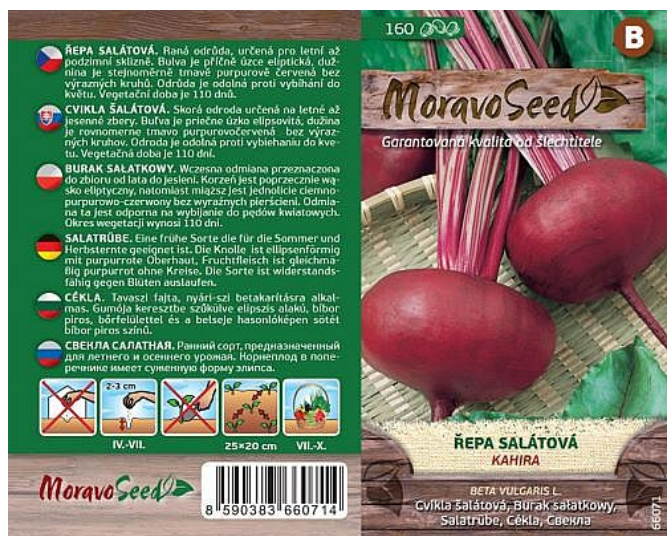

Řepa salátová KAHIRA kulatá plochá

» ZAHRADA » SEMENA, sadba brambor, cibule, česneku, hub a zelené hnojení » Moravoseed

Kód produktu	66071-17
Hmotnost	0,0080
Balení	10,0000

Raná odrůda, určená pro letní až podzimní sklizeň.

Dostupnost na hlavním skladě: 18,0 ks

Řepa salátová KAHIRA kulatá plochá

» ZAHRADA » SEMENA, sadba brambor, cibule, česneku, hub a zelené hnojení » Moravoseed

Dostupné množství na
prodejních:

19,0 ks

Zobrazit dostupnost na prodejních
Najděte svou prodejnu