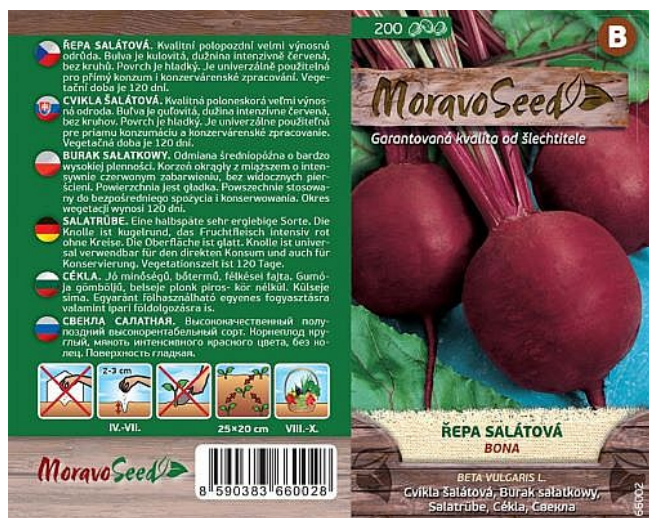

Řepa salátová BONA kulatá

» ZAHRADA » SEMENA, sadba brambor, cibule, česneku, hub a zelené hnojení » Moravoseed

Kód produktu	66002-17
Hmotnost	0,0080
EAN	8590383660028
Balení	10,0000

Kvalitní polopozdní velmi výnosná odrůda.

Dostupnost na hlavním skladě: >10

Řepa salátová BONA kulatá

» ZAHRADA » SEMENA, sadba brambor, cibule, česneku, hub a zelené hnojení » Moravoseed

Dostupné množství na
prodejních:

>10

Zobrazit dostupnost na prodejních
Najděte svou prodejnu

Řepa salátová BONA kulatá

» ZAHRADA » SEMENA, sadba brambor, cibule, česneku, hub a zelené hnojení » Moravoseed

Popis

Bulva je kulovitá, dužina intenzivně červená, bez kruhů. Povrch je hladký. Je univerzálně použitelná pro přímý konzum i konzervářenské zpracování. Vegetační doba je 120 dní. -lj-