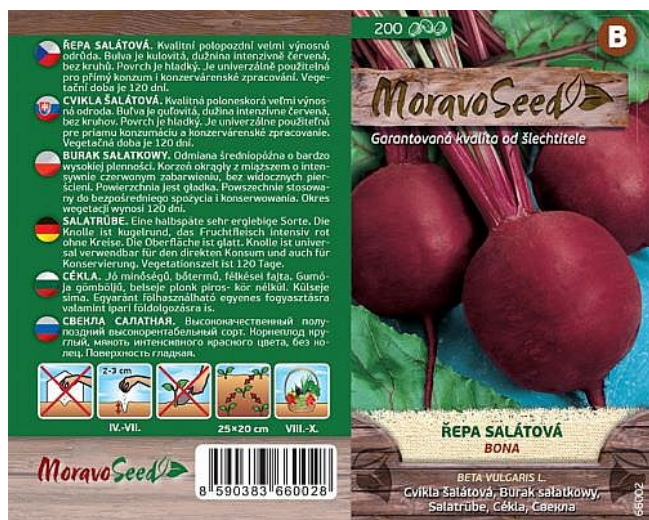

# Řepa salátová BONA kulatá

» ZAHRADA » SEMENA, sadba brambor, cibule, česneku, hub a zelené hnojení » Moravoseed

Kód produktu	66002-17
Hmotnost	0,0080
EAN	8590383660028
Balení	10,0000

Kvalitní polopozdní velmi výnosná odrůda.

# Řepa salátová BONA kulatá

» ZAHRADA » SEMENA, sadba brambor, cibule, česneku, hub a zelené hnojení » Moravoseed

Dostupné množství na  
prodejních:

88,0 ks

Zobrazit dostupnost na prodejních  
Najděte svou prodejnu

# Řepa salátová BONA kulatá

» ZAHRADA » SEMENA, sadba brambor, cibule, česneku, hub a zelené hnojení » Moravoseed