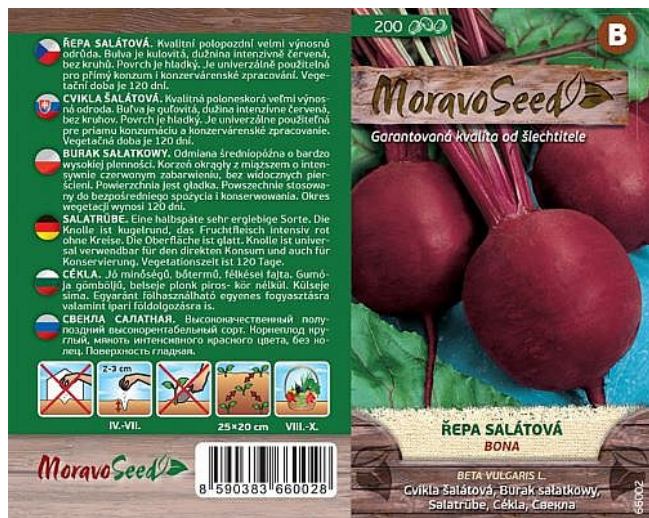

# Řepa salátová BONA kulatá

» ZAHRADA » SEMENA, sadba brambor, cibule, česneku, hub a zelené hnojení » Moravoseed

Kód produktu	66002-17
Hmotnost	0,0080
EAN	8590383660028
Balení	10,0000

Kvalitní polopozdní velmi výnosná odrůda.

# Řepa salátová BONA kulatá

» ZAHRADA » SEMENA, sadba brambor, cibule, česneku, hub a zelené hnojení » Moravoseed

Dostupné množství na  
prodejních:

119,0 ks

Zobrazit dostupnost na prodejních  
Najděte svou prodejnu

# Řepa salátová BONA kulatá

» ZAHRADA » SEMENA, sadba brambor, cibule, česneku, hub a zelené hnojení » Moravoseed