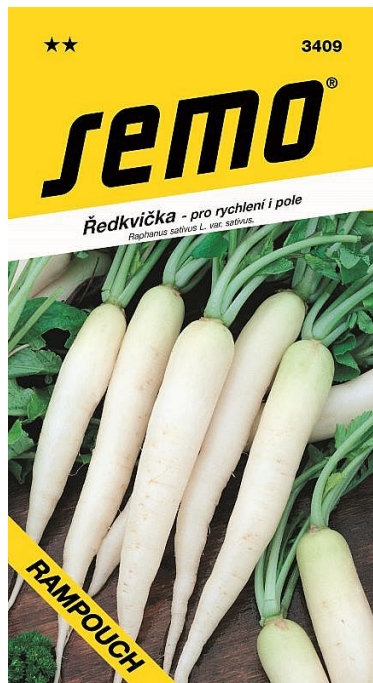

# Ředkvička RAMPOUCH rychlení i pole, bílá, polodlouhá

» ZAHRADA » semena, sadba brambor, cibule, česne » Semo

## Popis

Kvalitní poloraná odrůda bílé ředkvičky, vhodná především pro drobné pěstitele. Má středně velký, světle zelený až šedý list. Bulvička je dlouhá, vřetenovitě válcovitá, přechod do kořínku je pozvolný. Vyčnívá asi čtvrtinu délky nad povrch půdy. Povrch bulvičky je bílý, hladký, v nadzemní části nazelenalý. Dužnina je ledově bílá, křehká, nasládlá, příjemně pálivá. Při včasném sklizení jsou bulvičky velmi kvalitní. Doporučujeme postupné výsevy.