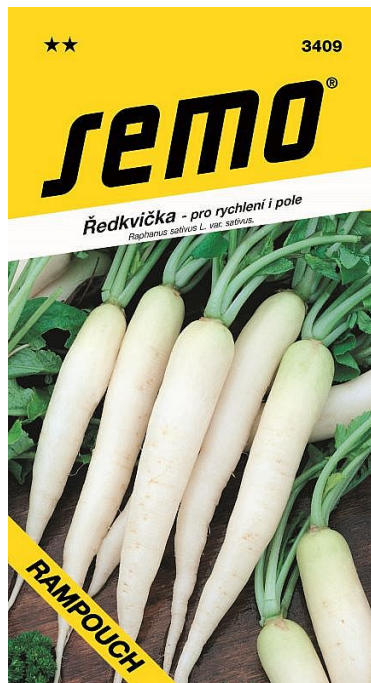

Ředkvička RAMPOUCH rychlení i pole, bílá, polodlouhá

» ZAHRADA » semena, sadba brambor, cibule, česneku » Semo

Kód produktu	3409-15
Hmotnost	0,0080
EAN	8590396340900
Balení	10,0000

Poloraná odrůda bílé ředkvičky, vhodná především pro drobné pěstitele.

» ZAHRADA » semena, sadba brambor, cibule, česneku » Semo

Popis

Kvalitní poloraná odrůda bílé ředkvičky, vhodná především pro drobné pěstitele. Má středně velký, světle zelený až šedý list. Bulvička je dlouhá, vřetenovitě válcovitá, přechod do kořínku je pozvolný. Vyčnívá asi čtvrtinu délky nad povrch půdy. Povrch bulvičky je bílý, hladký, v nadzemní části nazelenalý. Dužnina je ledově bílá, křehká, nasládlá, příjemně pálivá. Při včasném sklizení jsou bulvičky velmi kvalitní. Doporučujeme postupné výsevy.