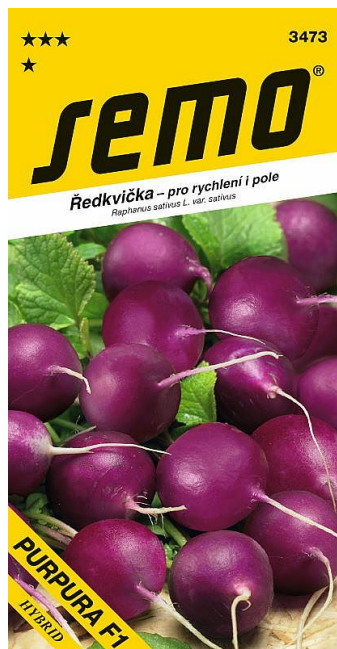

Ředkvička PURPURA F1 rychlení i pole, fialová, kulatá, velmi vyrovnané bulvičky

» ZAHRADA » SEMENA, sadba brambor, cibule, česneku, hub a zelené hnojení » Semo

Kód produktu	3473-15
Hmotnost	0,0080
EAN	8590396347305
Balení	10,0000

Velmi raná hybridní fialová ředkvička pro celoroční pěstování.

Dostupnost na hlavním skladě: 31,0 ks

Ředkvička PURPURA F1 rychlení i pole, fialová, kulatá, velmi vyrovnané bulvičky

» ZAHRADA » SEMENA, sadba brambor, cibule, česneku, hub a zelené hnojení » Semo