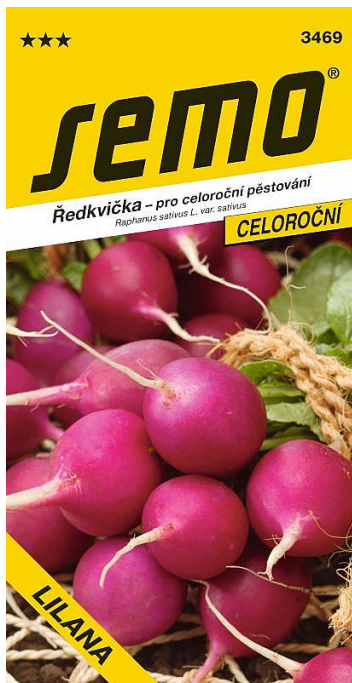

Ředkvička LILANA celoroční, rychlení i pole, fialová, kulatá

» ZAHRADA » semena, sadba brambor, cibule, česne » Semo

Kód produktu	3469-15
Hmotnost	0,0080
EAN	8590396346902
Balení	10,0000

Raná, fialová polní ředkvička s jemnou ředkvičkovou chutí.

Dostupnost na hlavním skladě:	36,0 ks
Dostupné množství na prodejních:	16,0 ks

Popis

Raná, fialová polní ředkvička s jemnou ředkvičkovou chutí. Velká bulvička je kulovitá až protaženější, svítivě fialová, v horní části mírně tmavší. Dužnina je jemná, bílá, slupka jemná. Díky velmi vysoké odolnosti vůči vyběhání, praskání i vyšeptávání je možné její celoroční pěstování. Na jaře ji lze i přirychlovat pod netkanou textilií.