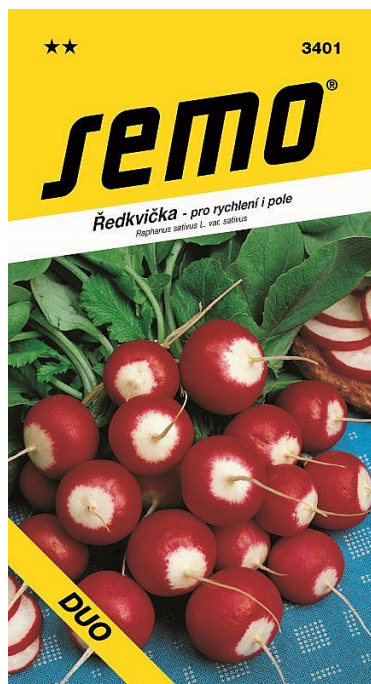

Ředkvička DUO rychlení i pole, červenobílá, kulatá

» ZAHRADA » semena, sadba brambor, cibule, česne » Semo

| | |
|--------------|---------------|
| Kód produktu | 3401-15 |
| EAN | 8590396340108 |

Červenobílá, kulovitá až ploše kulovitá bulvička, povrch je hladký.

| | |
|----------------------------------|---------|
| Dostupnost na hlavním skladě: | 51,0 ks |
| Dostupné množství na prodejnách: | 17,0 ks |

Popis

Červenobílá, kulovitá až ploše kulovitá bulvička s převážně náhlým přechodem do středně silného hlavního kořínku. Povrch je hladký, v horních dvou třetinách šarlatově červený, ve spodní třetině bílý bez postranních kořínků. Dužnina je převážně narůžovělá, jemná, šťavnatá, nasládlá. Rostlina je slabě olistěná. Velmi raná ředkvička, hodí se pro rychlení i pro polní výsevy s intenzivní agrotechnikou. Odolná vůči vyšeptávání bulviček. Dobře se svazkuje. Jedna z nejranějších odrůd, vegetační doba je 31 - 35 dní.