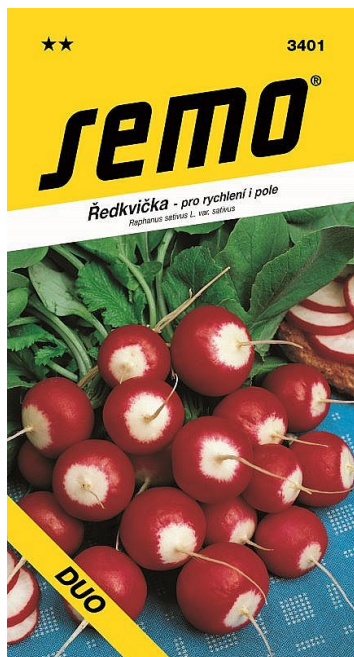

# Ředkvička DUO rychlení i pole, červenobílá, kulatá

» ZAHRADA » SEMENA, sadba brambor, cibule, česneku, hub a zelené hnojení » Semo

Kód produktu	3401-15
Hmotnost	0,0080
EAN	8590396340108
Balení	10,0000

Červenobílá, kulovitá až ploše kulovitá bulvička, povrch je hladký.

Dostupnost na hlavním skladě: 64,0 ks

Dostupné množství na prodejnách: 93,0 ks

Zobrazit dostupnost na prodejnách  
Najděte svou prodejnu