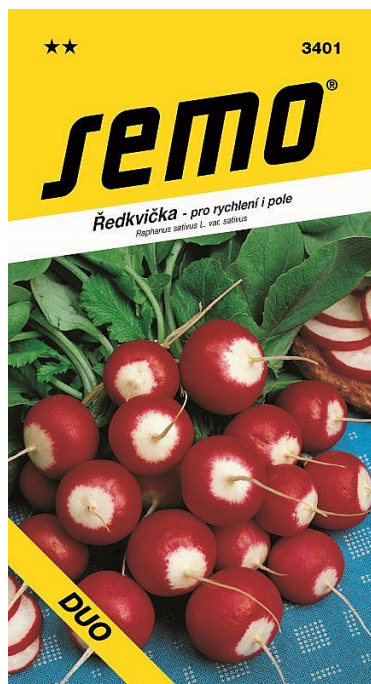

Ředkvička DUO rychlení i pole, červenobílá, kulatá

» ZAHRADA » semena, sadba brambor, cibule, česne » Semo

Popis

Červenobílá, kulovitá až ploše kulovitá bulvička s převážně náhlým přechodem do středně silného hlavního kořínku. Povrch je hladký, v horních dvou třetinách šarlatově červený, ve spodní třetině bílý bez postranních kořínků. Dužnina je převážně narůžovělá, jemná, šťavnatá, nasládlá. Rostlina je slaběolistěná. Velmi raná ředkvička, hodí se pro rychlení i pro polní výsevy s intenzivní agrotechnikou. Odolná vůči vyšeptávání bulviček. Dobře se svazkuje. Jedna z nejranějších odrůd, vegetační doba je 31 - 35 dní.

Kód produktu	3401-15
Hmotnost	0,0080
EAN	8590396340108
Balení	10,0000

Červenobílá, kulovitá až ploše kulovitá bulvička, povrch je hladký.

Dostupnost na hlavním skladě:	56,0 ks
Dostupné množství na prodejnách:	17,0 ks