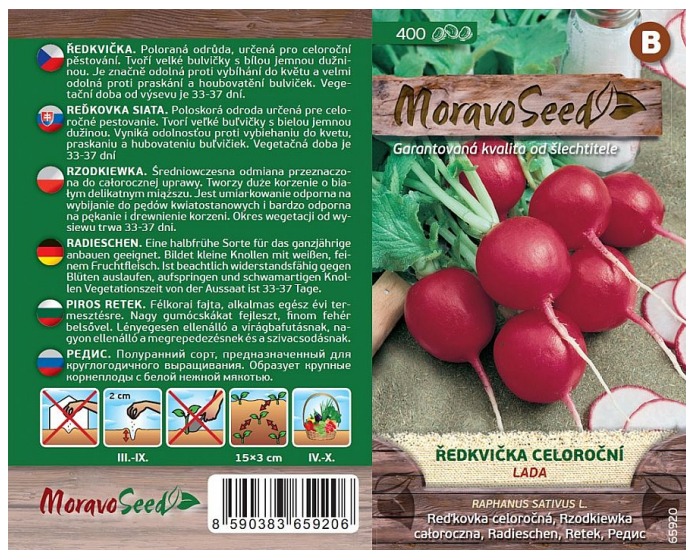

# Ředkvička červená LADA celoroční kulatá

» ZAHRADA » semena, sadba brambor, cibule, česne » Moravoseed

## Popis

Tvoří velké bulvičky s bílou jemnou dužninou. Je značně odolná proti vybíhání do květu a velmi odolná proti praskání a houbovatění bulviček. Vegetační doba od výsevu je 33-37 dní. -lj-

Kód produktu	65920-17
Hmotnost	0,0080
EAN	8590383659206
Balení	10,0000

Poloraná odrůda, určená pro celoroční pěstování.

Dostupnost na hlavním skladě:	49,0 ks
Dostupné množství na prodejnách:	22,0 ks