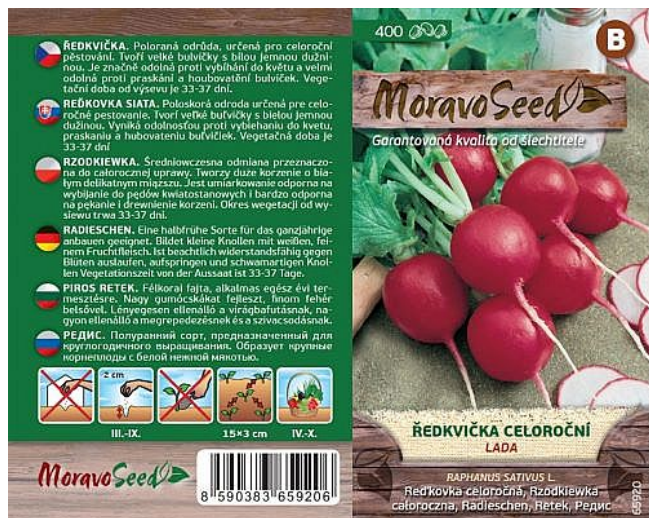

Ředkvička červená LADA celoroční kulatá

» ZAHRADA » SEMENA, sadba brambor, cibule, česneku, hub a zelené hnojení » Moravoseed

Kód produktu	65920-17
Hmotnost	0,0080
EAN	8590383659206
Balení	10,0000

Polovaná odrůda, určená pro celoroční pěstování.

Dostupnost na hlavním skladě: 75,0 ks

Ředkvička červená LADA celoroční kulatá

» ZAHRADA » SEMENA, sadba brambor, cibule, česneku, hub a zelené hnojení » Moravoseed

Dostupné množství na
prodejních:

105,0 ks

Popis

Tvoří velké bulvičky s bílou jemnou dužninou. Je značně odolná proti vybíhání do květu a velmi odolná proti praskání a houbovatění bulviček. Vegetační doba od výsevu je 33-37 dní. -lj-

Parametry

Sazba DPH	12,00
Šířka	8,00 cm
Výška	14,00 cm