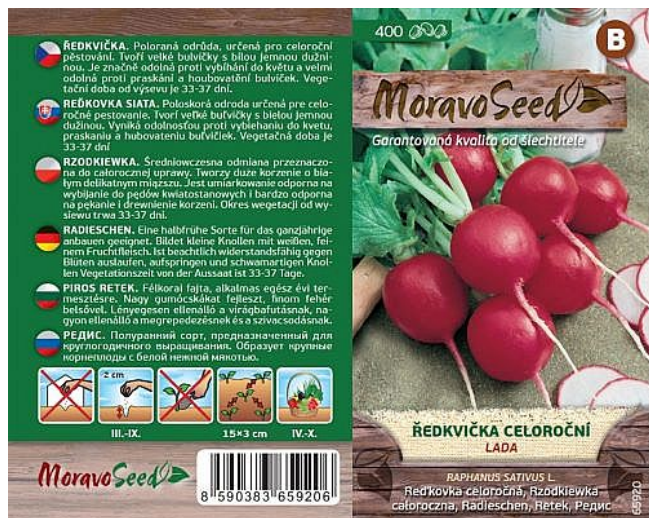

Ředkvička červená LADA celoroční kulatá

» ZAHRADA » SEMENA, sadba brambor, cibule, česneku, hub a zelené hnojení » Moravoseed

Kód produktu	65920-17
Hmotnost	0,0080
EAN	8590383659206
Balení	10,0000

Poloraná odrůda, určená pro celoroční pěstování.

Dostupnost na hlavním skladě: 42,0 ks

Ředkvička červená LADA celoroční kulatá

» ZAHRADA » SEMENA, sadba brambor, cibule, česneku, hub a zelené hnojení » Moravoseed

Dostupné množství na
prodejních:

57,0 ks

Ředkvička červená LADA celoroční kulatá

» ZAHRADA » SEMENA, sadba brambor, cibule, česneku, hub a zelené hnojení » Moravoseed

Popis

Tvoří velké bulvičky s bílou jemnou dužninou. Je značně odolná proti vybíhání do květu a velmi odolná proti praskání a houbovatění bulviček. Vegetační doba od výsevu je 33-37 dní. -lj-