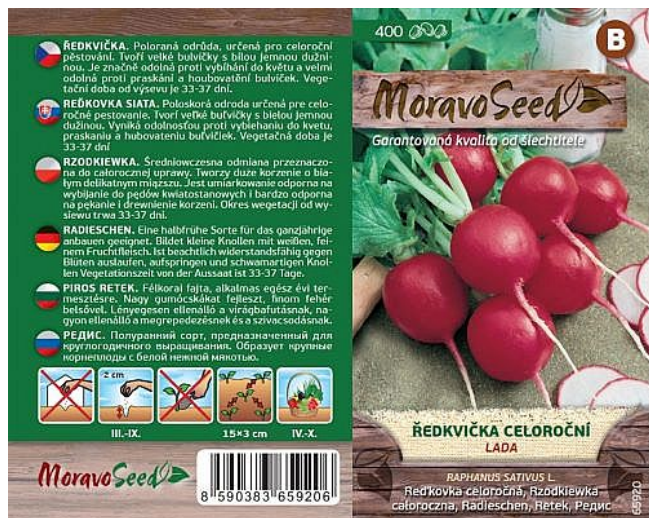

Ředkvička červená LADA celoroční kulatá

» ZAHRADA » SEMENA, sadba brambor, cibule, česneku, hub a zelené hnojení » Moravoseed

Kód produktu	65920-17
Hmotnost	0,0080
EAN	8590383659206
Balení	10,0000

Poloraná odrůda, určená pro celoroční pěstování.

Dostupnost na hlavním skladě: 41,0 ks

Ředkvička červená LADA celoroční kulatá

» ZAHRADA » SEMENA, sadba brambor, cibule, česneku, hub a zelené hnojení » Moravoseed

Dostupné množství na
prodejních:

64,0 ks

Popis

Tvoří velké bulvičky s bílou jemnou dužninou. Je značně odolná proti vybíhání do květu a velmi odolná proti praskání a houbovatění bulviček. Vegetační doba od výsevu je 33-37 dní. -lj-

Parametry

Sazba DPH	12,00
Šířka	8,00 cm
Výška	14,00 cm