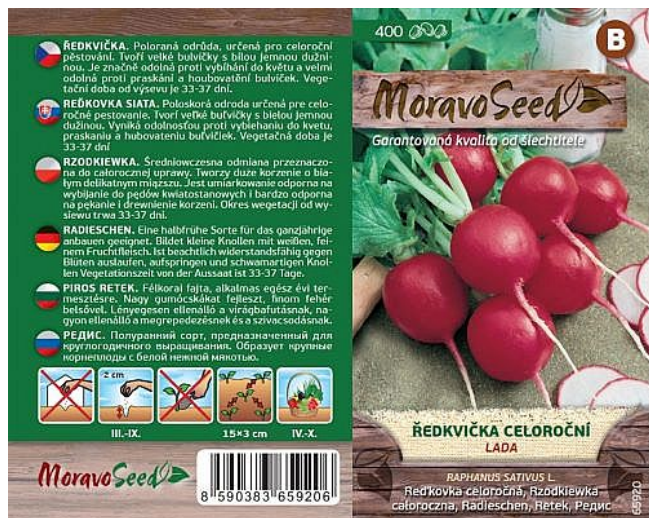

Ředkvička červená LADA celoroční kulatá

» ZAHRADA » SEMENA, sadba brambor, cibule, česneku, hub a zelené hnojení » Moravoseed

Kód produktu	65920-17
Hmotnost	0,0080
EAN	8590383659206
Balení	10,0000

Polovaná odrůda, určená pro celoroční pěstování.

Dostupnost na hlavním skladě: 41,0 ks

Ředkvička červená LADA celoroční kulatá

» ZAHRADA » SEMENA, sadba brambor, cibule, česneku, hub a zelené hnojení » Moravoseed

Dostupné množství na
prodejních:

64,0 ks

Ředkvička červená LADA celoroční kulatá

» ZAHRADA » SEMENA, sadba brambor, cibule, česneku, hub a zelené hnojení » Moravoseed

Popis

Tvoří velké bulvičky s bílou jemnou dužninou. Je značně odolná proti vybíhání do květu a velmi odolná proti praskání a houbovatění bulviček. Vegetační doba od výsevu je 33-37 dní. -lj-