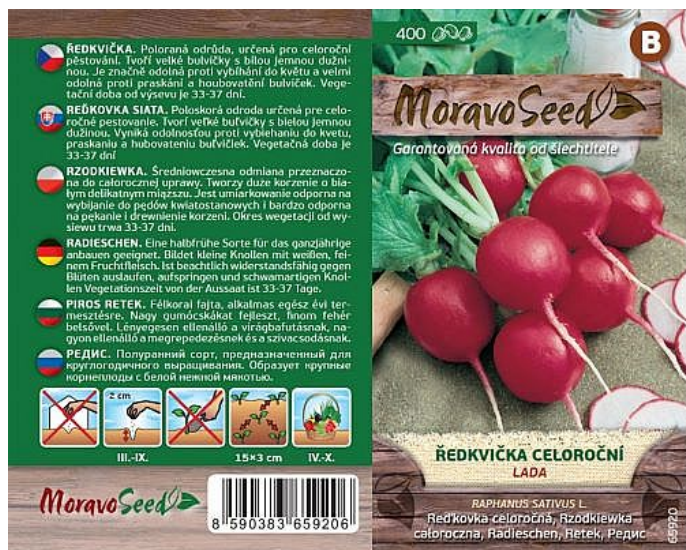

Ředkvička červená LADA celoroční kulatá

» ZAHRADA » semena, sadba brambor, cibule, česneku » Moravoseed

Kód produktu	65920-17
Hmotnost	0,0080
EAN	8590383659206
Balení	10,0000

Poloraná odrůda, určená pro celoroční pěstování.

• 8:00 - 16:30

Popis

Tvoří velké bulvičky s bílou jemnou dužninou. Je značně odolná proti vybíhání do květu a velmi odolná proti praskání a houbovatění bulviček. Vegetační doba od výsevu je 33-37 dní. -lj-