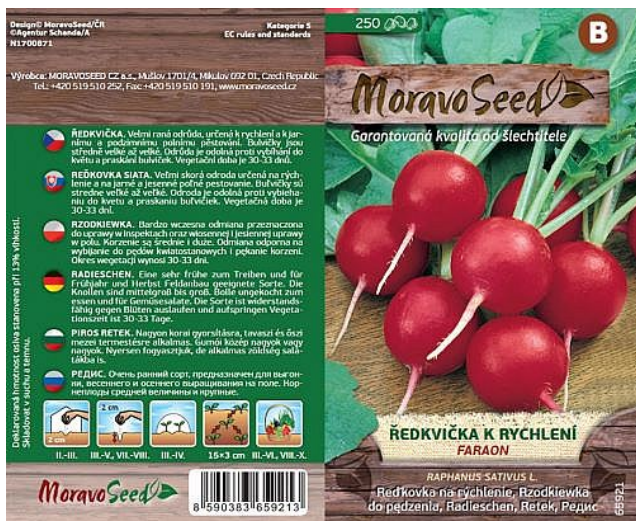

# Ředkvička červená FARAON kulatá pro rychlení

» ZAHRADA » SEMENA, sadba brambor, cibule, česneku, hub a zelené hnojení » Moravoseed

Kód produktu	65921-17
Hmotnost	0,0080
EAN	8590383659213
Balení	10,0000

# Ředkvička červená FARAON kulatá pro rychlení

» ZAHRADA » SEMENA, sadba brambor, cibule, česneku, hub a zelené hnojení » Moravoseed

Dostupné množství na  
prodejních:

28,0 ks

Zobrazit dostupnost na prodejních  
Najděte svou prodejnu