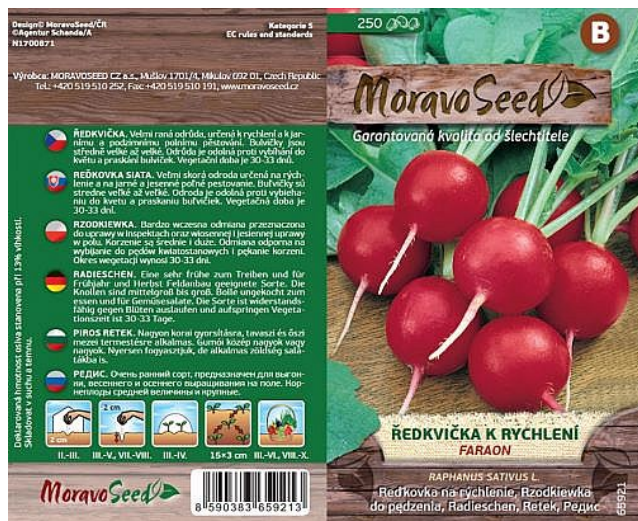

Ředkvička červená FARAON kulatá pro rychlení

» ZAHRADA » SEMENA, sadba brambor, cibule, česneku, hub a zelené hnojení » Moravoseed

Kód produktu	65921-17
Hmotnost	0,0080
EAN	8590383659213
Balení	10,000

Velmi raná odrůda, určená k rychlení a k jarnímu a podzimnímu polnímu pěstování.

Dostupnost na hlavním skladě: 8,0 ks

Ředkvička červená FARAON kulatá pro rychlení

» ZAHRADA » SEMENA, sadba brambor, cibule, česneku, hub a zelené hnojení » Moravoseed

Dostupné množství na
prodejních:

28,0 ks