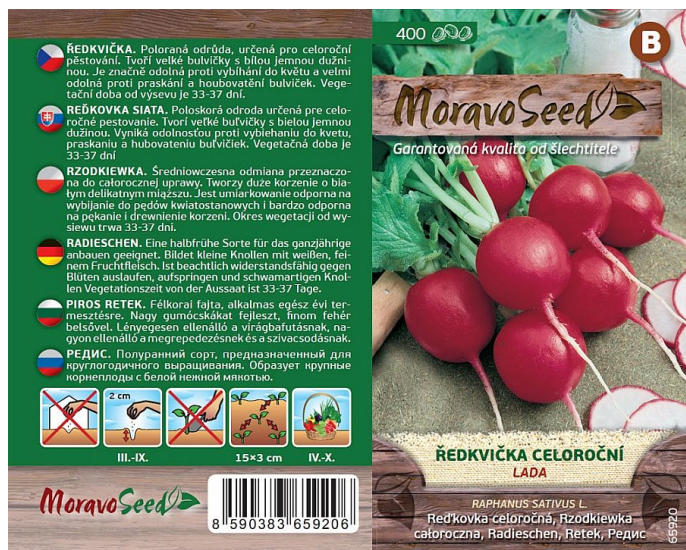

Ředkvička červ. LADA celoroční kulatá

» ZAHRADA » semena, sadba brambor, cibule, česne » Moravoseed

Popis

Tvoří velké bulvičky s bílou jemnou dužninou. Je značně odolná proti vybíhání do květu a velmi odolná proti praskání a houbovatění bulviček. Vegetační doba od výsevu je 33-37 dní. -lj-

Kód produktu

65920-17

EAN

8590383659206

Poloraná odrůda, určená pro celoroční pěstování.

Dostupnost na hlavním skladě:

56,0 ks

Dostupné množství na prodejnách: