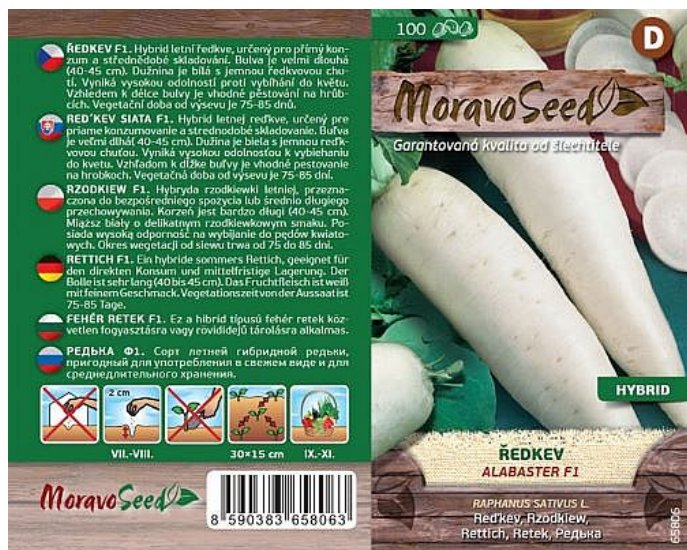

# Ředkev bílá ALABASTER F1 letní

» ZAHRADA » semena, sadba brambor, cibule, česneku » Moravoseed

## Popis

Bulva je velmi dlouhá (40-45 cm). Dužina je bílá s jemnou ředkvovou chutí. Vyniká vysokou odolností proti vyběhání do květu. Vzhledem k délce bulvy je vhodné pěstování na hrůbcích. Vegetační doba od výsevu je 75-85 dnů. -Ij-

Kód produktu	65806-17
Hmotnost	0,0080
EAN	8590383658063
Balení	10,0000

Hybrid letní ředkve, určený pro přímý konzum a střednědobé skladování.

Dostupnost na hlavním skladě: 10,0 ks

Dostupné množství na prodejnách: 7,0 ks