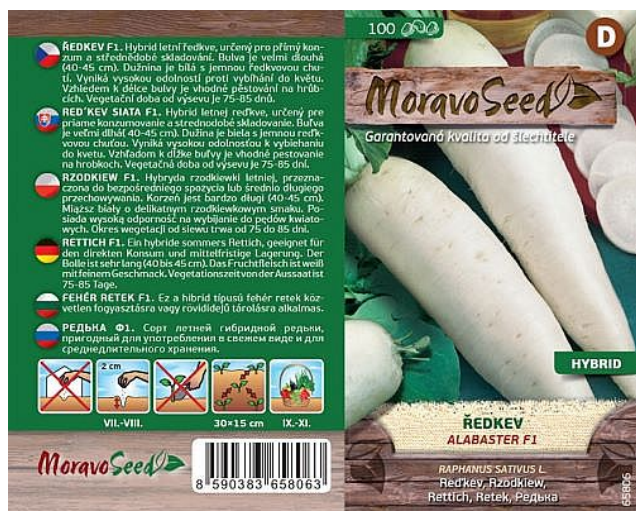

# Ředkev bílá ALABASTER F1 letní

» ZAHRADA » SEMENA, sadba brambor, cibule, česneku, hub a zelené hnojení » Moravoseed

Kód produktu	65806-17
Hmotnost	0,0080
EAN	8590383658063
Balení	10,0000

Hybrid letní ředkve, určený pro přímý konzum a střednědobé skladování.

# Ředkev bílá ALABASTER F1 letní

» ZAHRADA » SEMENA, sadba brambor, cibule, česneku, hub a zelené hnojení » Moravoseed

Dostupné množství na  
prodejních:

>10

Zobrazit dostupnost na prodejních  
Najděte svou prodejnu