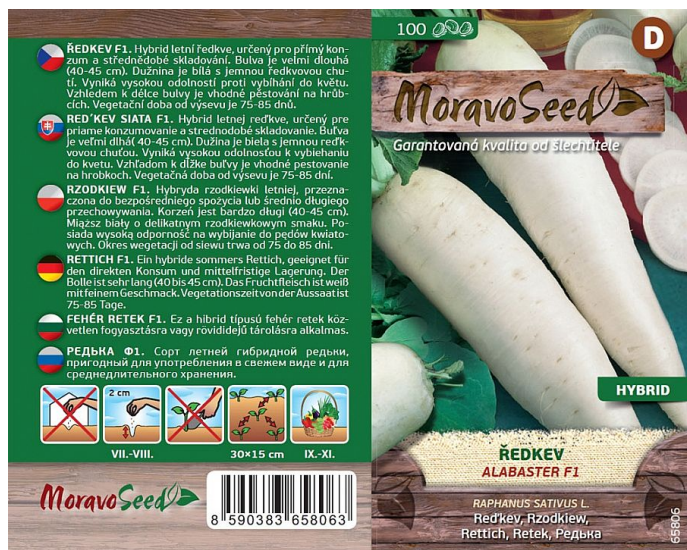

Ředkev bílá ALABASTER F1 letní

» ZAHRADA » semena, sadba brambor, cibule, česne » Moravoseed

Popis

Bulva je velmi dlouhá (40-45 cm). Dužina je bílá s jemnou ředkvovou chutí. Vyniká vysokou odolností proti vyběhání do květu. Vzhledem k délce bulvy je vhodné pěstování na hrůbcích. Vegetační doba od výsevu je 75-85 dnů. -Ij-

Kód produktu

65806-17

EAN

8590383658063

Hybrid letní ředkve, určený pro přímý konzum a střednědobé skladování.

Dostupnost na hlavním skladě:

10,0 ks

Dostupné množství na prodejních: