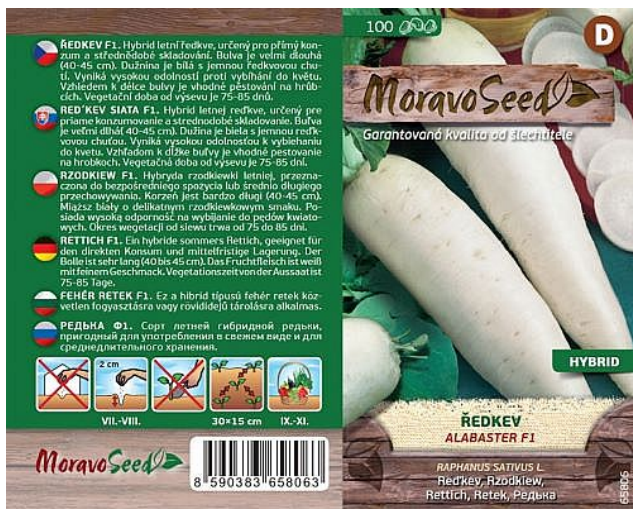

Ředkev bílá ALABASTER F1 letní

» ZAHRADA » SEMENA, sadba brambor, cibule, česneku, hub a zelené hnojení » Moravoseed

Kód produktu	65806-17
Hmotnost	0,0080
EAN	8590383658063
Balení	10,0000

Hybrid letní ředkve, určený pro přímý konzum a střednědobé skladování.

Ředkev bílá ALABASTER F1 letní

» ZAHRADA » SEMENA, sadba brambor, cibule, česneku, hub a zelené hnojení » Moravoseed

Popis

Bulva je velmi dlouhá (40-45 cm). Dužina je bílá s jemnou ředkvovou chutí. Vyniká vysokou odolností proti vybíhání do květu. Vzhledem k délce bulvy je vhodné pěstování na hrůbcích. Vegetační doba od výsevu je 75-85 dnů. -lj-