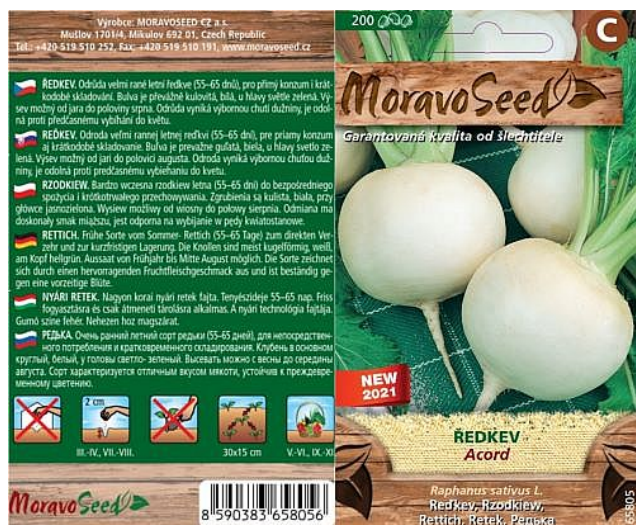

Ředkev bílá ACORD kulatá

» ZAHRADA » SEMENA, sadba brambor, cibule, česneku, hub a zelené hnojení » Moravoseed

Kód produktu	65805-17
Hmotnost	0,0080
EAN	8590383658056
Balení	10,000

Odrůda velmi rané letní ředkve (55-65 dnů), pro přímý konzum i krátkodobé skladování.

Dostupnost na hlavním skladě: 16,0 ks

Ředkev bílá ACORD kulatá

» ZAHRADA » SEMENA, sadba brambor, cibule, česneku, hub a zelené hnojení » Moravoseed

Dostupné množství na
prodejních:

26,0 ks

Zobrazit dostupnost na prodejních
Najděte svou prodejnu

Bulva je převážně kulovitá, bílá, u hlavy světle zelená. Výsev možný od jara do poloviny srpna. Odrůda vyniká výbornou chutí dužiny, je odolná proti předčasnému vybíhání do květu. -lj-

Parametry

Sazba DPH	12,00
Šířka	8,00 cm
Výška	14,00 cm