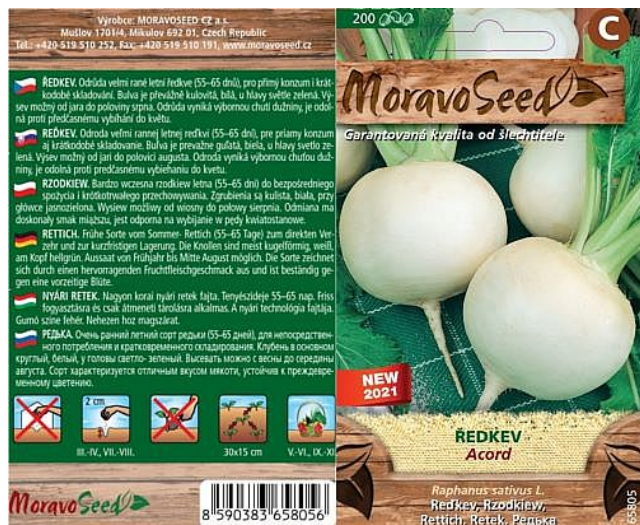

Ředkev bílá ACORD kulatá

» ZAHRADA » SEMENA, sadba brambor, cibule, česneku, hub a zelené hnojení » Moravoseed

Kód produktu	65805-17
Hmotnost	0,0080
EAN	8590383658056
Balení	10,0000

Odrůda velmi rané letní ředkve (55-65 dnů), pro přímý konzum i krátkodobé skladování.

Dostupnost na hlavním skladě: 21,0 ks

Ředkev bílá ACORD kulatá

» ZAHRADA » SEMENA, sadba brambor, cibule, česneku, hub a zelené hnojení » Moravoseed

Dostupné množství na
prodejních:

26,0 ks

Zobrazit dostupnost na prodejních
Najděte svou prodejnu

- Masarykova 281, Milevsko
• +420 775 887 537
- obchod@obchodvlasta.cz
• 8:00 - 16:30

Ředkev bílá ACORD kulatá

» ZAHRADA » SEMENA, sadba brambor, cibule, česneku, hub a zelené hnojení » Moravoseed

Popis

Bulva je převážně kulovitá, bílá, u hlavy světle zelená. Výsev možný od jara do poloviny srpna. Odrůda vyniká výbornou chutí dužiny, je odolná proti předčasnému vybíhání do květu. -lj-