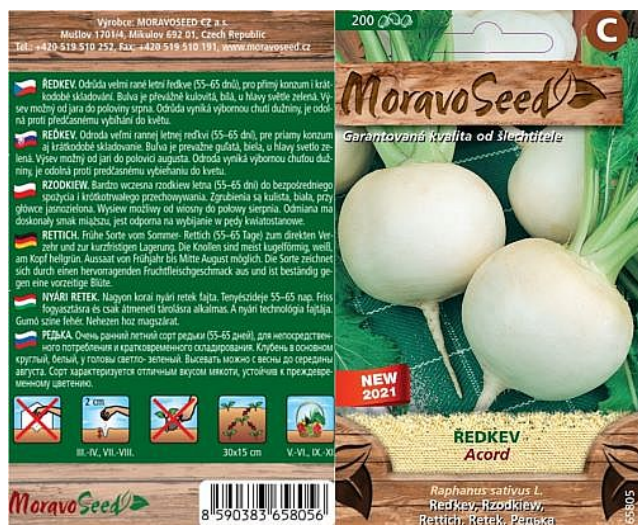

# Ředkev bílá ACORD kulatá

» ZAHRADA » SEMENA, sadba brambor, cibule, česneku, hub a zelené hnojení » Moravoseed

Kód produktu	65805-17
Hmotnost	0,0080
EAN	8590383658056
Balení	10,0000

Odrůda velmi rané letní ředkve (55-65 dnů), pro přímý konzum i krátkodobé skladování.

# Ředkev bílá ACORD kulatá

» ZAHRADA » SEMENA, sadba brambor, cibule, česneku, hub a zelené hnojení » Moravoseed

Dostupné množství na  
prodejnách:

>10

Zobrazit dostupnost na prodejnách  
Najděte svou prodejnu