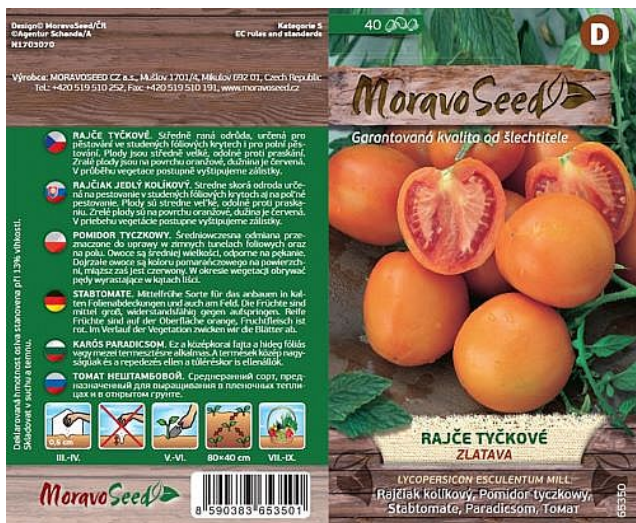

Rajče tyčkové ZLATAVA oranžové

» ZAHRADA » SEMENA, sadba brambor, cibule, česneku, hub a zelené hnojení » Moravoseed

Kód produktu	65350-17
Hmotnost	0,0080
EAN	8590383653501
Balení	10,000

Středně raná odrůda, určená pro pěstování ve studených fóliových krytech i pro polní pěstování.

Dostupnost na hlavním skladě: 14,0 ks

Rajče tyčkové ZLATAVA oranžové

» ZAHRADA » SEMENA, sadba brambor, cibule, česneku, hub a zelené hnojení » Moravoseed

Dostupné množství na
prodejních:

24,0 ks

Zobrazit dostupnost na prodejních
Najděte svou prodejnu

Popis

Plody jsou středně velké, odolné proti praskání. Zralé plody jsou na povrchu oranžové, dužina je červená. V průběhu vegetace postupně vyštipujeme zálistky. -lj-

Parametry

Sazba DPH	12,00
Šířka	8,00 cm
Výška	14,00 cm