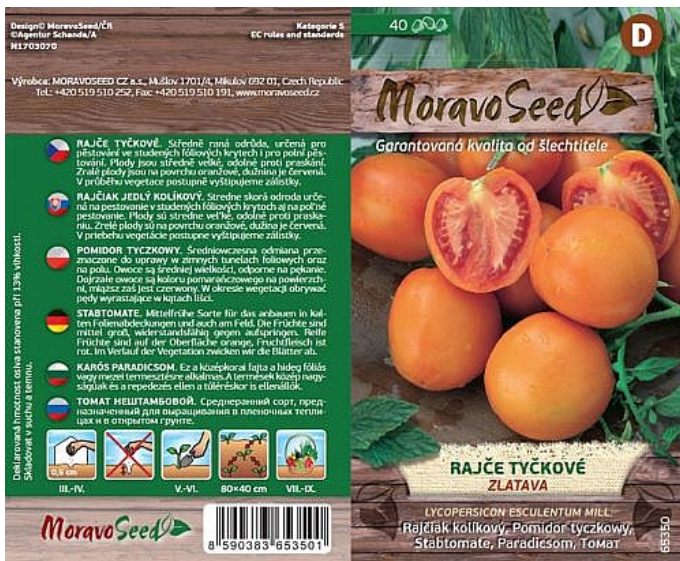

Rajče tyčkové ZLATAVA oranžové

» ZAHRADA » semena, sadba brambor, cibule, česneku » Moravoseed

Popis

Plody jsou středně velké, odolné proti praskání. Zralé plody jsou na povrchu oranžové, dužina je červená. V průběhu vegetace postupně vyštipujeme zálistky. -lj-

Kód produktu	65350-17
Hmotnost	0,0080
EAN	8590383653501
Balení	10,0000

Středně raná odrůda, určená pro pěstování ve studených fóliových krytech i pro polní pěstování.

Dostupnost na hlavním skladě:

Dostupné množství na prodejnách: