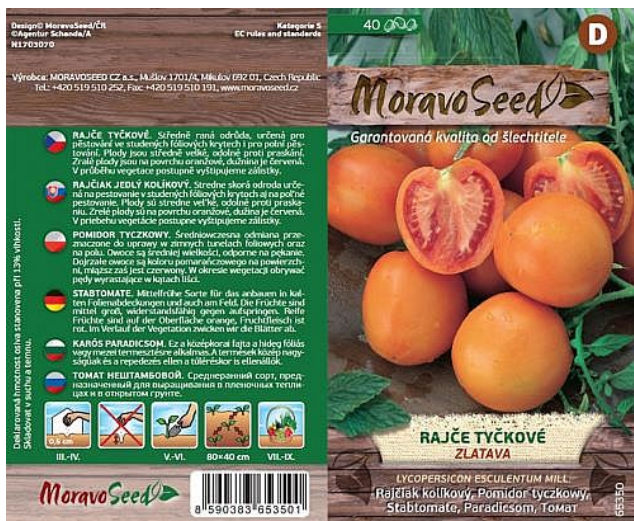

Rajče tyčkové ZLATAVA oranžové

» ZAHRADA » SEMENA, sadba brambor, cibule, česneku, hub a zelené hnojení » Moravoseed

Kód produktu	65350-17
Hmotnost	0,0080
EAN	8590383653501
Balení	10,000

Středně raná odrůda, určená pro pěstování ve studených fóliových krytech i pro polní pěstování.

Dostupnost na hlavním skladě: 9,0 ks

Rajče tyčkové ZLATAVA oranžové

» ZAHRADA » SEMENA, sadba brambor, cibule, česneku, hub a zelené hnojení » Moravoseed

Dostupné množství na
prodejních:

24,0 ks

Zobrazit dostupnost na prodejních
Najděte svou prodejnu

Popis

Plody jsou středně velké, odolné proti praskání. Zralé plody jsou na povrchu oranžové, dužina je červená. V průběhu vegetace postupně vyštipujeme zálistky. -lj-

Parametry

Sazba DPH	12,00
Šířka	8,00 cm
Výška	14,00 cm