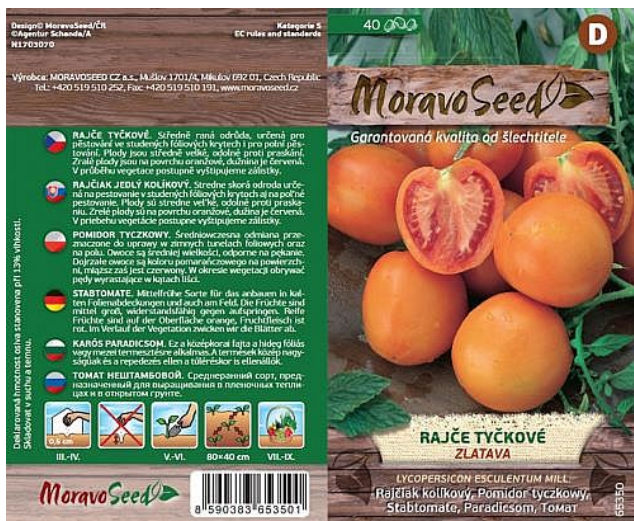

Rajče tyčkové ZLATAVA oranžové

» ZAHRADA » SEMENA, sadba brambor, cibule, česneku, hub a zelené hnojení » Moravoseed

| | |
|--------------|---------------|
| Kód produktu | 65350-17 |
| Hmotnost | 0,0080 |
| EAN | 8590383653501 |
| Balení | 10,000 |

Středně raná odrůda, určená pro pěstování ve studených fóliových krytech i pro polní pěstování.

Dostupnost na hlavním skladě: 9,0 ks

Rajče tyčkové ZLATAVA oranžové

» ZAHRADA » SEMENA, sadba brambor, cibule, česneku, hub a zelené hnojení » Moravoseed

Popis

Plody jsou středně velké, odolné proti praskání. Zralé plody jsou na povrchu oranžové, dužina je červená. V průběhu vegetace postupně vyštipujeme zálistky. -lj-

Parametry

| | |
|-----------|----------|
| Sazba DPH | 12,00 |
| Šířka | 8,00 cm |
| Výška | 14,00 cm |