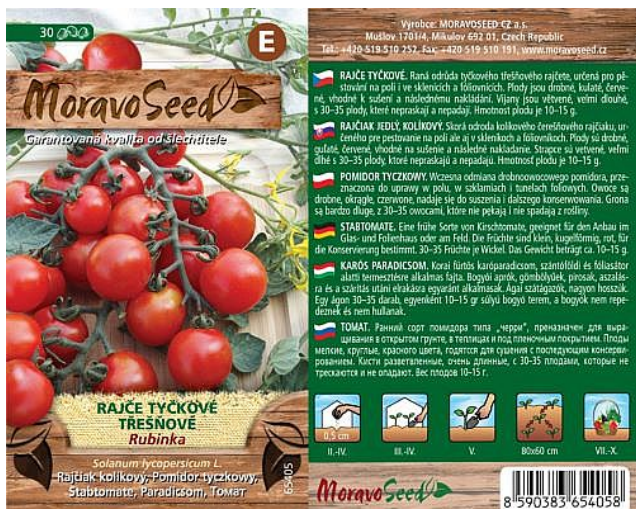

Rajče tyčkové RUBINKA třešňové

» ZAHRADA » SEMENA, sadba brambor, cibule, česneku, hub a zelené hnojení » Moravoseed

Kód produktu	65405-17
Hmotnost	0,0080
EAN	8590383654058
Balení	10,0000

Raná odrůda tyčkového rajčete, určená pro pěstování na poli i ve sklenicích a fóliovnicích.

Dostupnost na hlavním skladě: 28,0 ks

Rajče tyčkové RUBINKA třešňové

» ZAHRADA » SEMENA, sadba brambor, cibule, česneku, hub a zelené hnojení » Moravoseed

Dostupné množství na
prodejních:

47,0 ks

Zobrazit dostupnost na prodejních
Najděte svou prodejnu