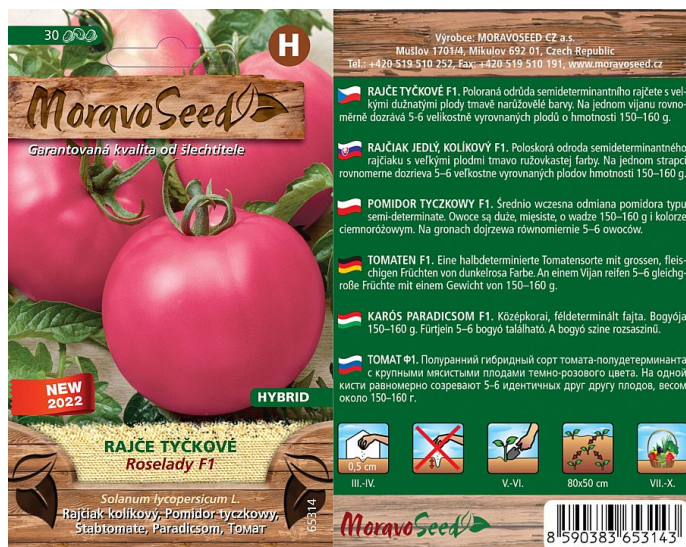

Rajče tyčkové ROSELADY F1 růžové

» ZAHRADA » semena, sadba brambor, cibule, česneku » Moravoseed

Kód produktu	65314-17
Hmotnost	0,0080
EAN	8590383653143
Balení	10,0000

Dostupnost na hlavním skladě: 32,0 ks