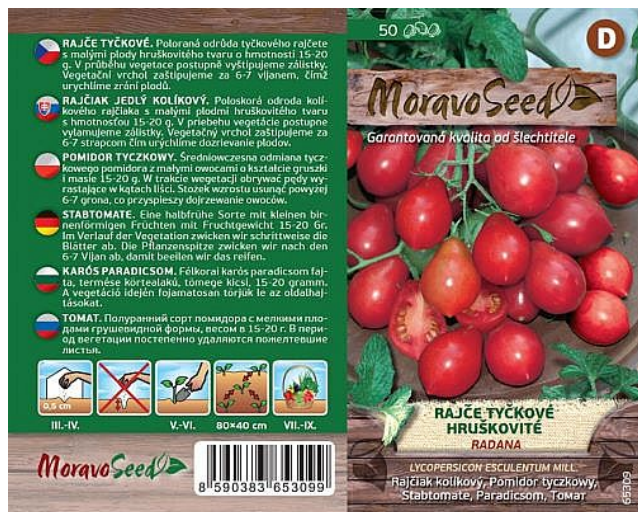

Rajče tyčkové RADANA červená hruška

» ZAHRADA » SEMENA, sadba brambor, cibule, česneku, hub a zelené hnojení » Moravoseed

Kód produktu	65309-17
Hmotnost	0,0080
EAN	8590383653099
Balení	10,0000

Poloraná hybridní odrůda tyčkovho rajčete s malými plody hruškovitého tvaru o hmotnosti 15-20 g.

Dostupnost na hlavním skladě: 28,0 ks

Rajče tyčkové RADANA červená hruška

» ZAHRADA » SEMENA, sadba brambor, cibule, česneku, hub a zelené hnojení » Moravoseed

Dostupné množství na
prodejních:

35,0 ks

Zobrazit dostupnost na prodejních
Najděte svou prodejnu