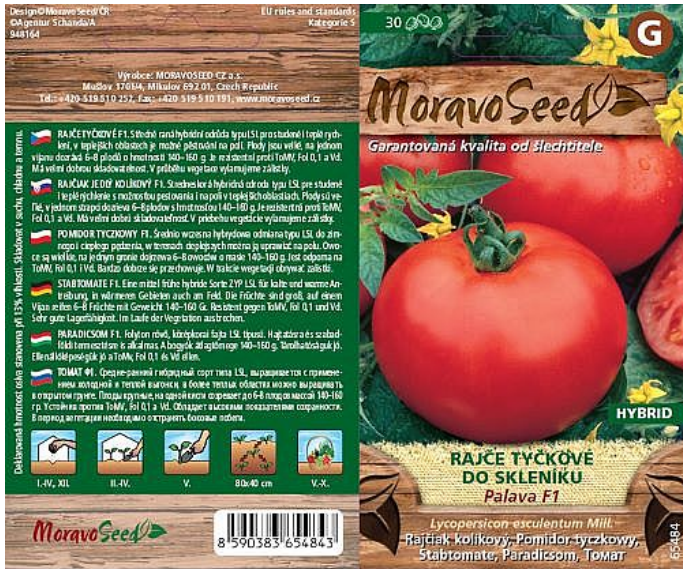

Rajče tyčkové PALAVA F1

» ZAHRADA » semena, sadba brambor, cibule, česneku » Moravoseed

Kód produktu	65484-17
Hmotnost	0,0080
EAN	8590383654843
Balení	10,0000

Středně raná hybridní odrůda typu LSL pro studené i teplé rychlení, v teplejších oblastech je možné pěstování na poli.

Popis

Plody jsou velké, na jednom vijanu dozrává 6-8 plodů o hmotnosti 140-160 g. Je rezistentní proti ToMV, Fol 0,1 a Vd. Má velmi dobrou skladovatelnost. V průběhu vegetace vylamuje zálistky. -lj-

Parametry