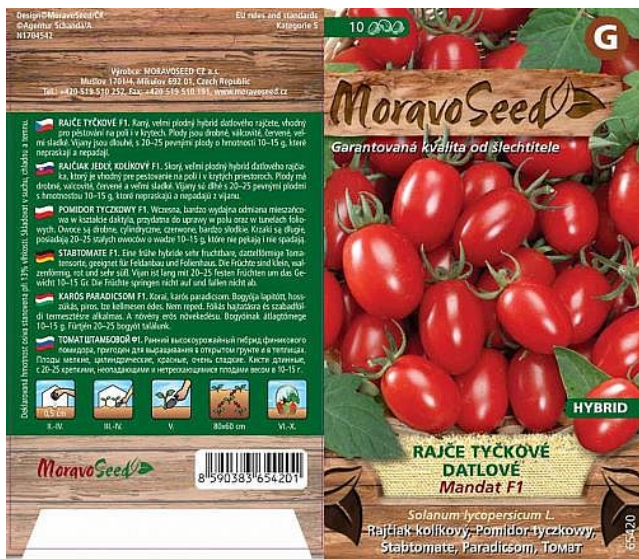

Rajče tyčkové MANDAT F1 datlové červené

» ZAHRADA » SEMENA, sadba brambor, cibule, česneku, hub a zelené hnojení » Moravoseed

Kód produktu	65420-17
Hmotnost	0,0080
EAN	8590383654201
Balení	10,0000

Raný, velmi plodný hybrid datlového rajčete, vhodný pro pěstování na poli i v krytech.

Dostupnost na hlavním skladě: 28,0 ks

Rajče tyčkové MANDAT F1 datlové červené

» ZAHRADA » SEMENA, sadba brambor, cibule, česneku, hub a zelené hnojení » Moravoseed

Dostupné množství na
prodejních:

30,0 ks