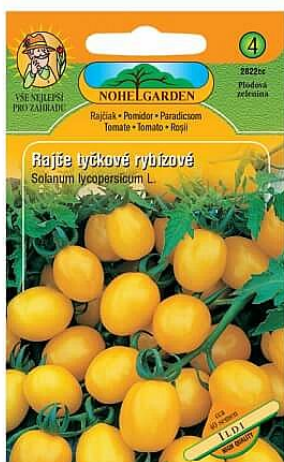

Rajče tyčkové ILDI žluté, rybízové

» ZAHRADA » semena, sadba brambor, cibule, česneku » Nohel Garden

Kód produktu	2822cc-72
Hmotnost	0,0080
EAN	8590811052104
Balení	200,0000
Množství na paletě	52 800,0000

Odrůda tyčkového rajčete s malými žlutými kulatými plody o hmotnosti 15-20 g, které lze používat celé jako přízdobu k pokrmům.

Dostupné množství na
prodejnách:

	13,0 ks
Zobrazit dostupnost na prodejních Najděte svou prodejnu	
Nalezeno prodejen: 5	
Obchod VLASTA	2,0 ks
Dostupnost pro E-SHOP - IHNED	Dostupnost pro osobní vyzvednutí na prodejně - IHNED
• U Bechyňské dráhy 1505	• +420 608 566 636
• obchod@obchodvlasta.cz	• 8:00 - 16:30
Květinka VLASTA	Nedostupné
Dostupnost pro E-SHOP - do 1 dne	Dostupnost pro osobní vyzvednutí na prodejně - IHNED
• Husovo náměstí 629, Tábor	• +420 736 469 933
• obchod@obchodvlasta.cz	• 8:00 - 17:00
Obchod VLASTA - zahrádkářské potřeby	5,0 ks
• Havlíčkova 636, Tábor	• +420 608 999 951
• obchod@obchodvlasta.cz	• 8:00 - 16:30
Obchod VLASTA - chovatelské potřeby	Nedostupné
Dostupnost pro E-SHOP - do 1 dne	Dostupnost pro osobní vyzvednutí na prodejně - IHNED
• Havlíčkova 636, Tábor	• +420 720 181 415
• obchod@obchodvlasta.cz	• 8:00 - 16:30
Obchod VLASTA - Milevsko	6,0 ks
Dostupnost pro E-SHOP - do 1 dne	Dostupnost pro osobní vyzvednutí na prodejně - IHNED
• Masarykova 281, Milevsko	• +420 775 887 537
• obchod@obchodvlasta.cz	• 8:00 - 16:30

Rajče tyčkové ILDI žluté, rybízové

» ZAHRADA » semena, sadba brambor, cibule, česneku » Nohel Garden

Dostupnost na hlavním
skladě:

Na dotaz

Rajče tyčkové ILDI žluté, rybízové

» ZAHRADA » semena, sadba brambor, cibule, česneku » Nohel Garden

Popis

Odrůda tyčkového rajčete s malými žlutými kulatými plody o hmotnosti 15-20 g, které lze používat celé jako přízdobu k pokrmům. Rostlina má střední vzrůst. V průběhu vegetace postupně vyštipujeme výhony v paždí listů. Vegetační vrchol zaštipujeme za 6.-7. vianem, čímž urychlíme zrání plodů.