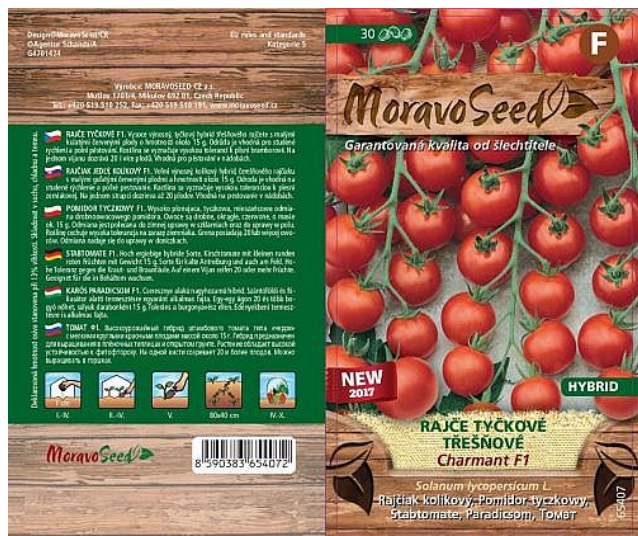

Rajče tyčkové CHARMANT F1 třešňové červené

» ZAHRADA » SEMENA, sadba brambor, cibule, česneku, hub a zelené hnojení » Moravoseed

Kód produktu	65407-17
Hmotnost	0,0080
EAN	8590383654072
Balení	10,0000

Vysoce výnosný, tyčkový hybrid třešňového rajčete s malými kulatými plody o hmotnosti okolo 15 g.

Dostupnost na hlavním skladě: 16,0 ks

Rajče tyčkové CHARMANT F1 třešňové červené

» ZAHRADA » SEMENA, sadba brambor, cibule, česneku, hub a zelené hnojení » Moravoseed

Dostupné množství na
prodejních:

27,0 ks