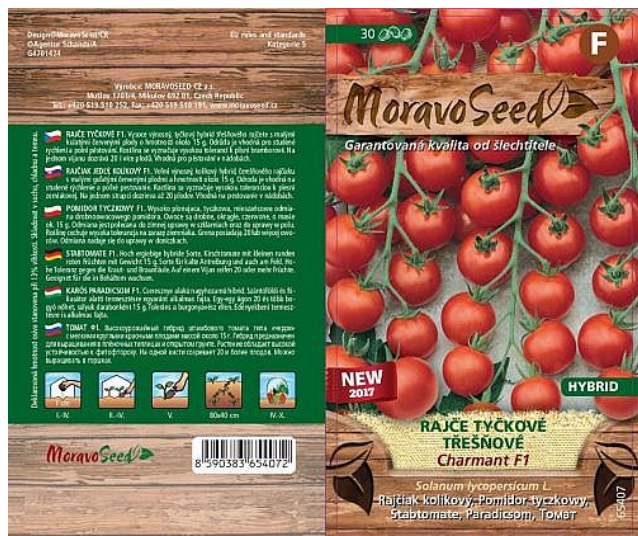

Rajče tyčkové CHARMANT F1 třešňové červené

» ZAHRADA » SEMENA, sadba brambor, cibule, česneku, hub a zelené hnojení » Moravoseed

Kód produktu	65407-17
Hmotnost	0,0080
EAN	8590383654072
Balení	10,0000

Vysoce výnosný, tyčkový hybrid třešňového rajčete s malými kulatými plody o hmotnosti okolo 15 g.

Dostupnost na hlavním skladě: 16,0 ks

Rajče tyčkové CHARMANT F1 třešňové červené

» ZAHRADA » SEMENA, sadba brambor, cibule, česneku, hub a zelené hnojení » Moravoseed

Dostupné množství na
prodejních:

26,0 ks