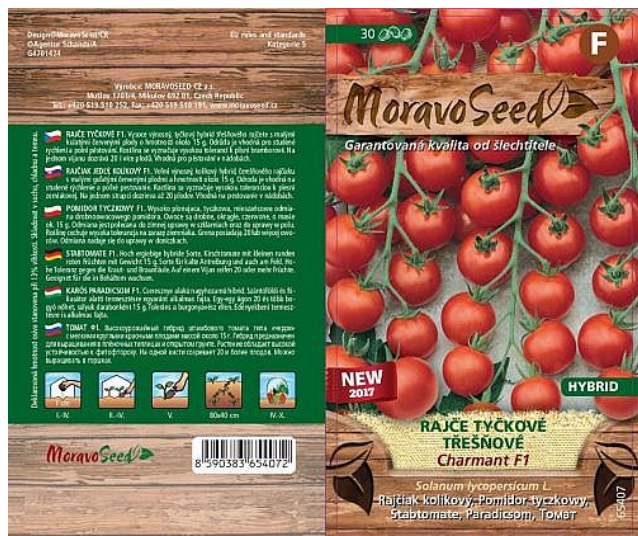

Rajče tyčkové CHARMANT F1 třešňové červené

» ZAHRADA » SEMENA, sadba brambor, cibule, česneku, hub a zelené hnojení » Moravoseed

| | |
|--------------|---------------|
| Kód produktu | 65407-17 |
| Hmotnost | 0,0080 |
| EAN | 8590383654072 |
| Balení | 10,0000 |

Vysoce výnosný, tyčkový hybrid třešňového rajčete s malými kulatými plody o hmotnosti okolo 15 g.

Dostupnost na hlavním skladě: 16,0 ks

Rajče tyčkové CHARMANT F1 třešňové červené

» ZAHRADA » SEMENA, sadba brambor, cibule, česneku, hub a zelené hnojení » Moravoseed