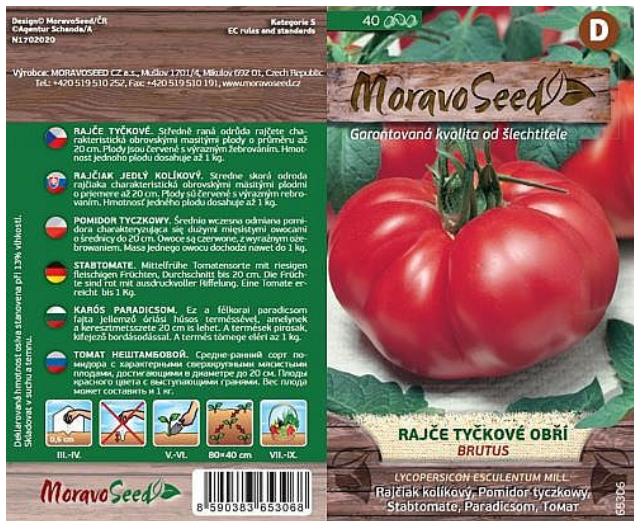

# Rajče tyčkové BRUTUS obří

» ZAHRADA » SEMENA, sadba brambor, cibule, česneku, hub a zelené hnojení » Moravoseed

Kód produktu	65306-17
Hmotnost	0,0080
EAN	8590383653068
Balení	10,000

Středně raná odrůda rajčete charakteristická pbrovským masitými plody o průměru až 20 cm.

# Rajče tyčkové BRUTUS obří

» ZAHRADA » SEMENA, sadba brambor, cibule, česneku, hub a zelené hnojení » Moravoseed

Dostupné množství na  
prodejních:

22,0 ks

Zobrazit dostupnost na prodejních  
Najděte svou prodejnu