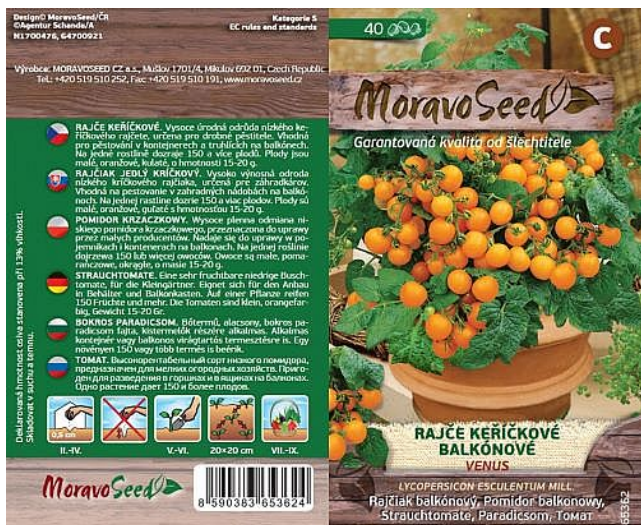

Rajče keříčkové VENUS balkonové oranžové

» ZAHRADA » SEMENA, sadba brambor, cibule, česneku, hub a zelené hnojení » Moravoseed

Kód produktu	65362-17
Hmotnost	0,0080
EAN	8590383653624
Balení	10,0000

Vysoce úrodná odrůda nízkého keříčkovitého rajčete, určena pro drobné pěstitele.

Dostupnost na hlavním skladě: 3,0 ks

Rajče keříčkové VENUS balkonové oranžové

» ZAHRADA » SEMENA, sadba brambor, cibule, česneku, hub a zelené hnojení » Moravoseed

Dostupné množství na
prodejních:

3,0 ks

Zobrazit dostupnost na prodejních
Najděte svou prodejnu