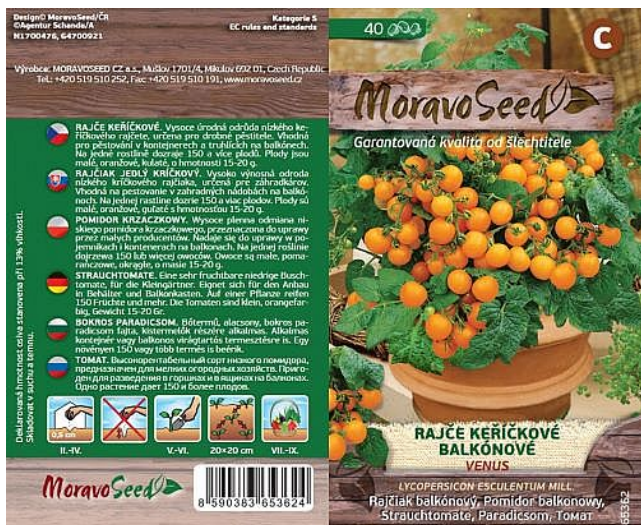

# Rajče keříčkové VENUS balkonové oranžové

» ZAHRADA » SEMENA, sadba brambor, cibule, česneku, hub a zelené hnojení » Moravoseed

Kód produktu	65362-17
Hmotnost	0,0080
EAN	8590383653624
Balení	10,0000

Vysoce úrodná odrůda nízkého keříčkovitého rajčete, určena pro drobné pěstitele.

# Rajče keříčkové VENUS balkonové oranžové

» ZAHRADA » SEMENA, sadba brambor, cibule, česneku, hub a zelené hnojení » Moravoseed

Dostupné množství na  
prodejních:

3,0 ks

Zobrazit dostupnost na prodejních  
Najděte svou prodejnu

# Rajče keříčkové VENUS balkonové oranžové

» ZAHRADA » SEMENA, sadba brambor, cibule, česneku, hub a zelené hnojení » Moravoseed