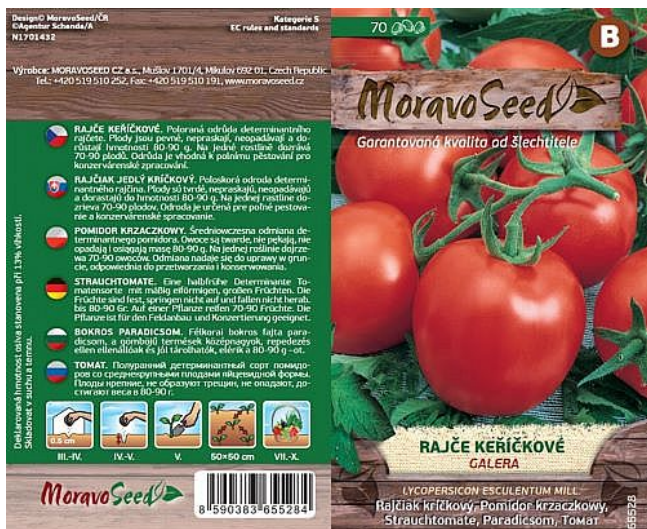

# Rajče keříčkové GALERA kulaté

» ZAHRADA » SEMENA, sadba brambor, cibule, česneku, hub a zelené hnojení » Moravoseed

Kód produktu	65528-17
Hmotnost	0,0080
EAN	8590383655284
Balení	10,0000

Poloraná odrůda determinantního rajčete.

# Rajče keříčkové GALERA kulaté

» ZAHRADA » SEMENA, sadba brambor, cibule, česneku, hub a zelené hnojení » Moravoseed

Dostupné množství na  
prodejních:

21,0 ks

Zobrazit dostupnost na prodejních  
Najděte svou prodejnu