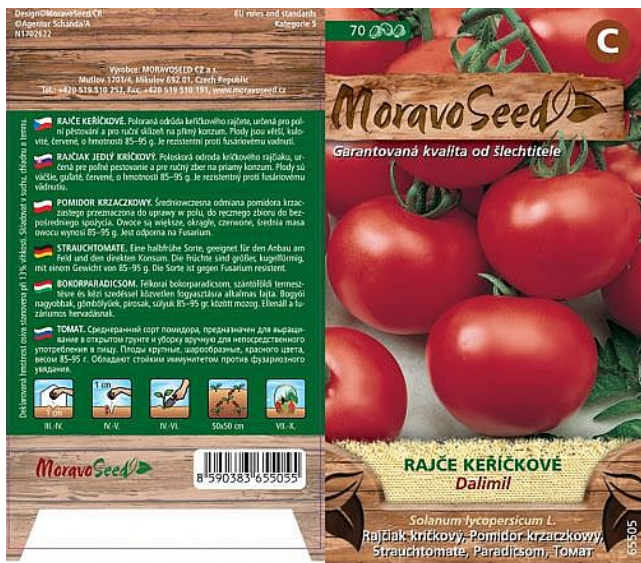

Rajče keříčkové DALIMIL kulaté

» ZAHRADA » SEMENA, sadba brambor, cibule, česneku, hub a zelené hnojení » Moravoseed

Kód produktu	65505-17
Hmotnost	0,0080
EAN	8590383655055
Balení	10,0000

Poloraná odrůda keříčkového rajčete, určená pro plní pěstování a pro ruční sklizeň na přímý konzum.

Dostupnost na hlavním skladě: Na dotaz

Rajče keříčkové DALIMIL kulaté

» ZAHRADA » SEMENA, sadba brambor, cibule, česneku, hub a zelené hnojení » Moravoseed

Dostupné množství na
prodejních:

2,0 ks

Zobrazit dostupnost na prodejních
Najděte svou prodejnu

Popis

Plody jsou větší, kulovité, červené, o hmotnosti 85-95 g.
Je rezistentní proti fusáriovému vadnutí. -lj-

Parametry

Sazba DPH	12,00
Šířka	8,00 cm
Výška	14,00 cm