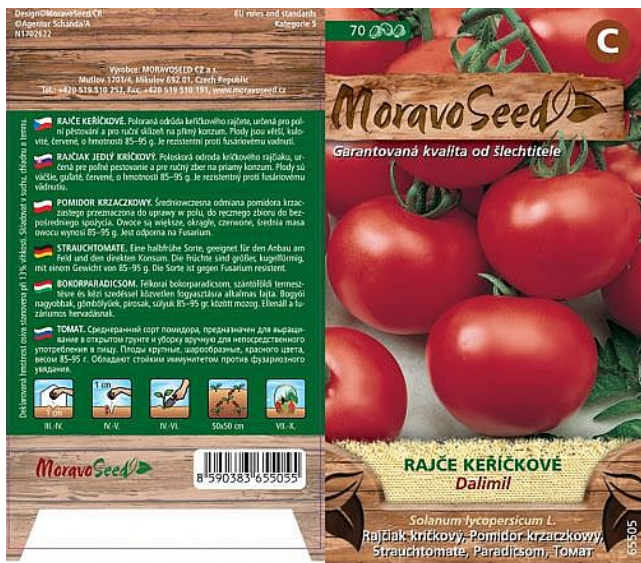

Rajče keříčkové DALIMIL kulaté

» ZAHRADA » SEMENA, sadba brambor, cibule, česneku, hub a zelené hnojení » Moravoseed

Kód produktu	65505-17
Hmotnost	0,0080
EAN	8590383655055
Balení	10,0000

Poloraná odrůda keříčkového rajčete, určená pro plní pěstování a pro ruční sklizeň na přímý konzum.

Dostupnost na hlavním skladě: Na dotaz

Rajče keříčkové DALIMIL kulaté

» ZAHRADA » SEMENA, sadba brambor, cibule, česneku, hub a zelené hnojení » Moravoseed

Dostupné množství na
prodejních:

1,0 ks

Zobrazit dostupnost na prodejních
Najděte svou prodejnu

Popis

Plody jsou větší, kulovité, červené, o hmotnosti 85-95 g.
Je rezistentní proti fusáriovému vadnutí. -lj-

Parametry

Sazba DPH	12,00
Šířka	8,00 cm
Výška	14,00 cm