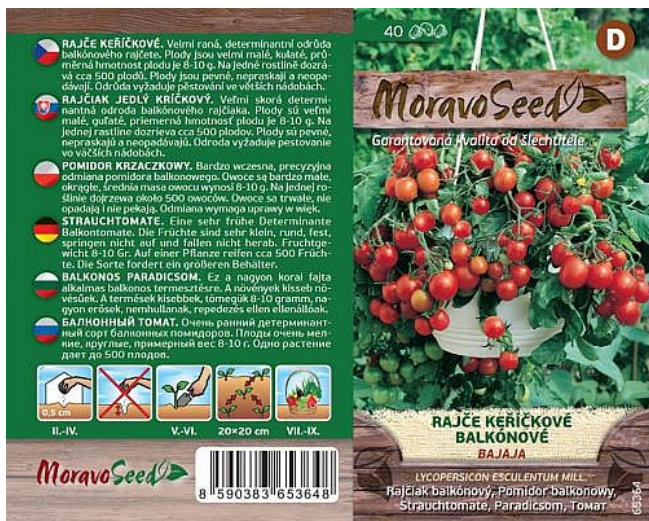

Rajče keříčkové BAJAJA balkonové červené

» ZAHRADA » SEMENA, sadba brambor, cibule, česneku, hub a zelené hnojení » Moravoseed

| | |
|--------------|---------------|
| Kód produktu | 65364-17 |
| Hmotnost | 0,0080 |
| EAN | 8590383653648 |
| Balení | 10,0000 |

Velmi raná, determinantní odrůda balkonového rajčete.

Dostupnost na hlavním skladě: 5,0 ks

Rajče keříčkové BAJAJA balkonové červené

» ZAHRADA » SEMENA, sadba brambor, cibule, česneku, hub a zelené hnojení » Moravoseed