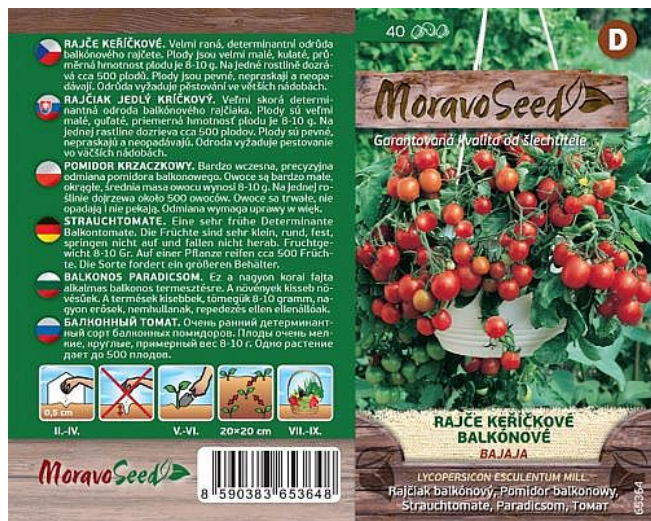

Rajče keříčkové BAJAJA balkonové červené

» ZAHRADA » SEMENA, sadba brambor, cibule, česneku, hub a zelené hnojení » Moravoseed

Kód produktu	65364-17
Hmotnost	0,0080
EAN	8590383653648
Balení	10,0000

Velmi raná, determinantní odrůda balkonového rajčete.

Dostupnost na hlavním skladě: <10

Rajče keříčkové BAJAJA balkonové červené

» ZAHRADA » SEMENA, sadba brambor, cibule, česneku, hub a zelené hnojení » Moravoseed

Dostupné množství na
prodejních:

<10

Zobrazit dostupnost na prodejních
Najděte svou prodejnu