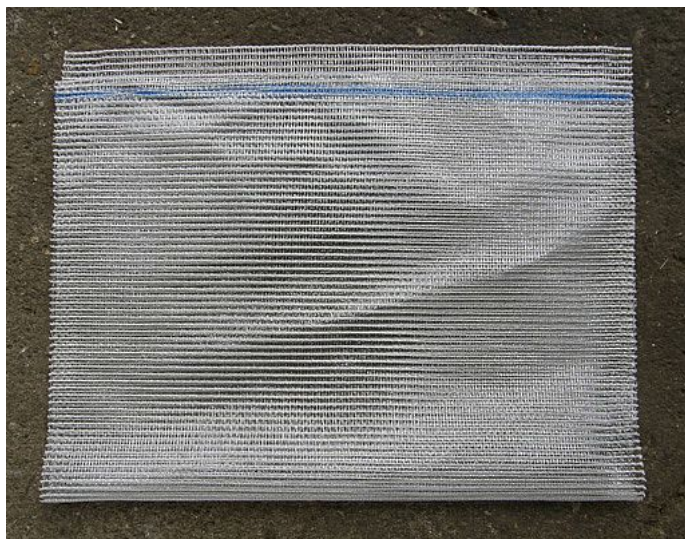

# Pytel rašlový na 50kg 57/104cm 70g odlehčený čirý

» ZAHRADA » sítě, folie, plachty, okraje trávnik

Kód produktu 1080

Dostupnost na hlavním skladě: 68,0 ks  
Dostupné množství na prodejních: 61,0 ks

## Parametry

Sazba DPH 21,00  
Objem 1,00 ml