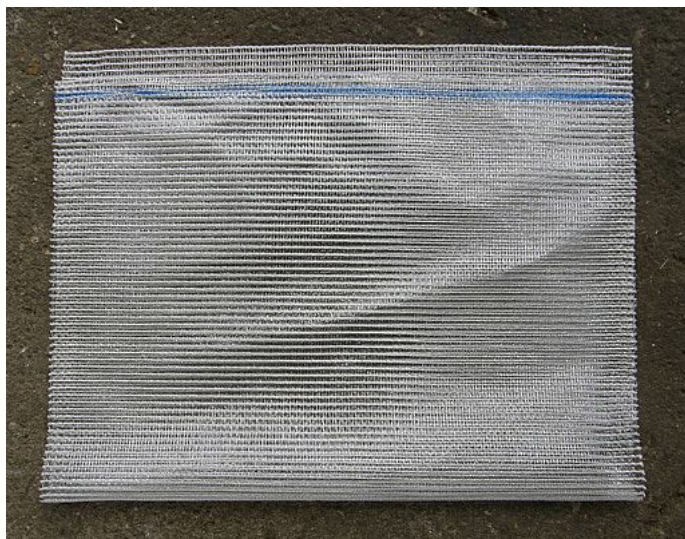

Pytel rašlový na 50kg 57/104cm 70g odlehčený čirý

» ZAHRADA » TEXTILIE, sítě, folie, plachty, okraje trávník » pytle foliové, rašlové, jutové

Kód produktu	1080
Hmotnost	0,0700

Dostupnost na hlavním skladě: 165,0 ks

• 8:00 - 16:30

Pytel rašlový na 50kg 57/104cm 70g odlehčený čirý

» ZAHRADA » TEXTILIE, sítě, folie, plachty, okraje trávník » pytle foliové, rašlové, jutové

Parametry

Objem	1,00 ml
Sazba DPH	21,00
Šířka	57,00 cm
Výška	104,00 cm
