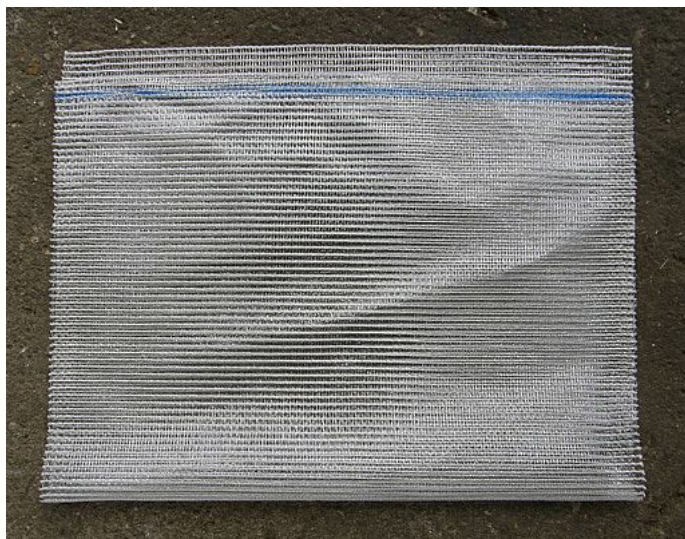

Pytel rašlový na 50kg 57/104cm 70g odlehčený čirý

» ZAHRADA » TEXTILIE, sítě, folie, plachty, okraje trávník » pytle foliové, rašlové, jutové

Kód produktu	1080
Hmotnost	0,0700

Dostupnost na hlavním skladě: 165,0 ks

• 8:00 - 16:30

Pytel rašlový na 50kg 57/104cm 70g odlehčený čirý

» ZAHRADA » TEXTILIE, sítě, folie, plachty, okraje trávnick » pytle foliové, rašlové, jutové

Parametry

Objem	1,00 ml
Sazba DPH	21,00
Šířka	57,00 cm
Výška	104,00 cm
