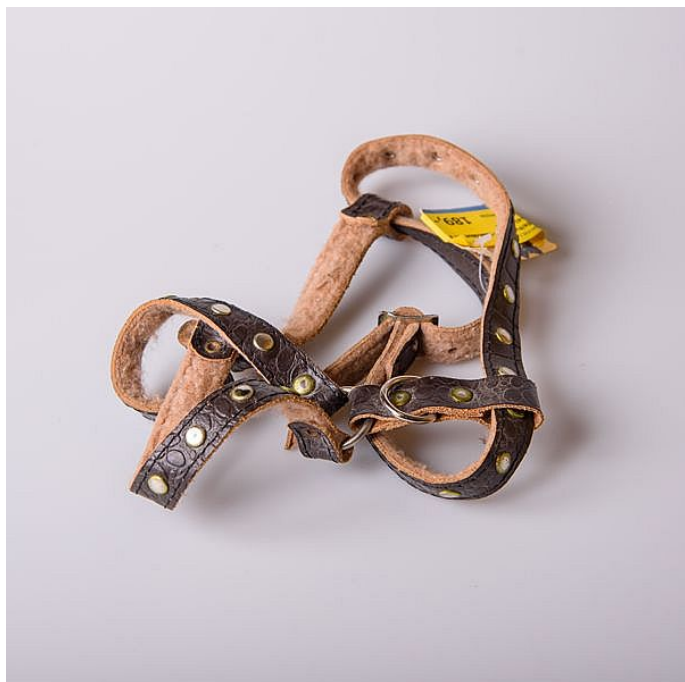

Postroj č.4-16mmx50cm pes podš.s 5104

» CHOVATELSTVÍ » PSI krmiva a potřeby » vodítka, obojky, postroje

Kód produktu	88308
Hmotnost	0,0100

Dostupnost na hlavním skladě: **Není skladem**

Dostupné množství na prodejních: **Není skladem**