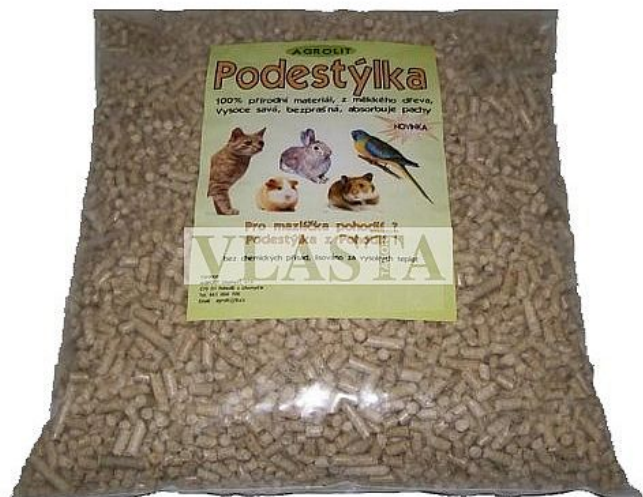

Podestýlka dřevitá

» CHOVATELSTVÍ » KOČKY krmiva a potřeby » steliva, sáčky na exkrementy

Kód produktu

MK0602

Dostupnost na hlavním skladě:

62,0 ks

Dostupné množství na prodejních:

71,0 ks