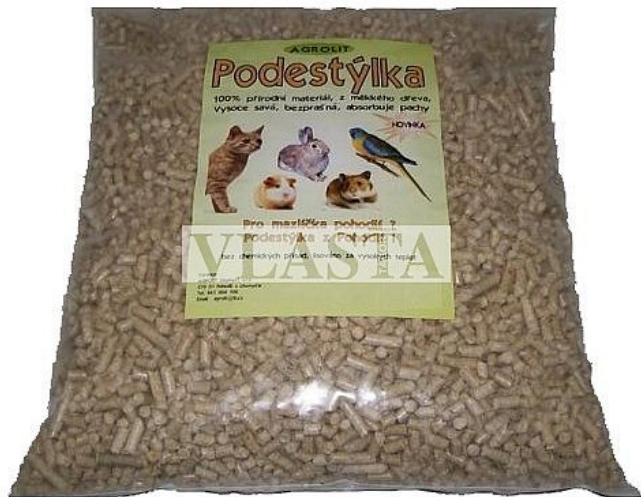

Podestýlka dřevitá

» CHOVATELSTVÍ » KOČKY krmiva a potřeby » steliva, sáčky na exkrementy

Kód produktu

MK0602

Dostupnost na hlavním skladě:

62,0 ks

Dostupné množství na prodejnách:

71,0 ks