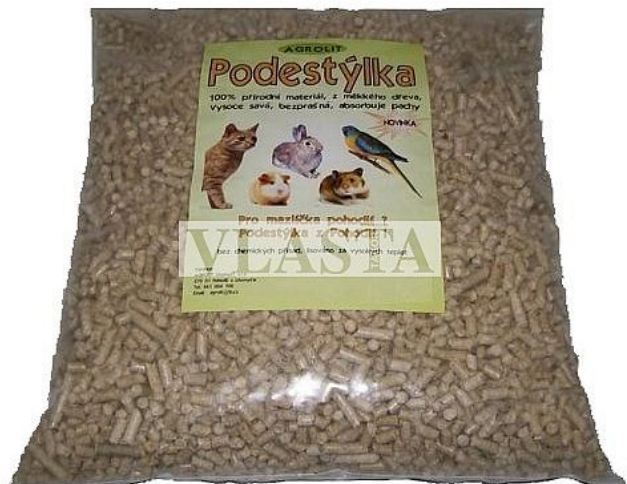

Podestýlka dřevitá 9 I

» CHOVATELSTVÍ » KOČKY krmiva a potřeby » steliva, sáčky na exkrementy

Kód produktu	5835
Hmotnost	4,7300
EAN	8594162500024

Podestýlka pro domácí zvířata

Dostupnost na hlavním skladě: 76,0 ks