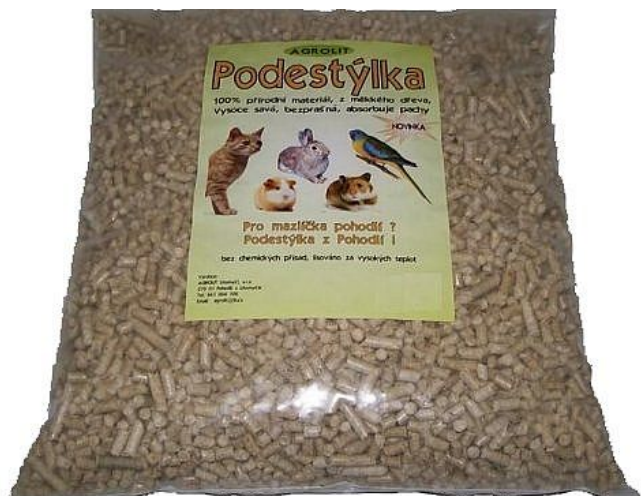

# Podestýlka dřevitá 26 I

» CHOVATELSTVÍ » KOČKY krmiva a potřeby » steliva, sáčky na exkrementy

## Popis

Podestýlka je čistě přírodní středně hrubě granulovaná, neprašná, bez chemických příměsí a pojidel. Výrobní surovinou jsou kvalitní odkorněné piliny měkkého dřeva. Receptura podestýlky snižuje prašnost, ulpívání na tlapkách kočky, intenzívně absorbuje pachy, zpomaluje bujení bakterií a pomáhá tak udržovat hygienu. Má vynikající absorpční vlastnosti. Je vhodná pro kočky, štěňata, exotické ptactvo, hlodavce, terarijní zvířata a další zvířata chovaná v klecích a teráriích.