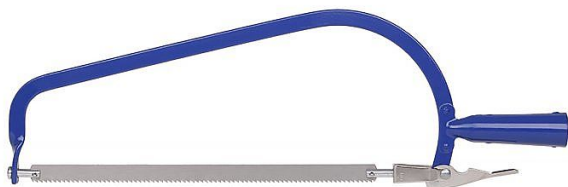

# Pila prořezávací oblouková natáčení s tulejí 300mm

» DÍLNA A ŘEMESLO » BROUŠENÍ, ŘEZÁNÍ, VRTÁNÍ » pily, pily přímočaré

Kód produktu	447089
Hmotnost	0,4740
EAN	8590804027232

Dostupnost na hlavním skladě: