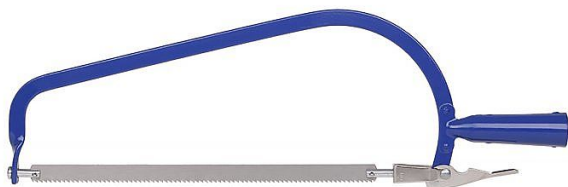

Pila prořezávací oblouková natáčení s tulejí 300mm

» DÍLNA A ŘEMESLO » BROUŠENÍ, ŘEZÁNÍ, VRTÁNÍ » pily, pily přímočaré

Kód produktu	447089
Hmotnost	0,4740
EAN	8590804027232

Dostupnost na hlavním skladě:

Na dotaz