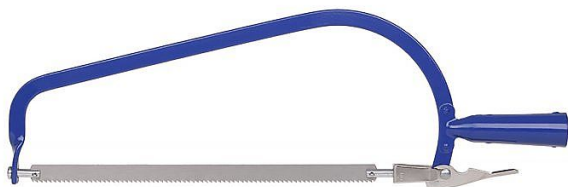

Pila prořezávací oblouková natáčení s tulejí 300mm

» ŽELEZÁŘSTVÍ, DOMÁCNOST

Kód produktu 447089

EAN 8590804027232

Dostupnost na hlavním skladě: Na dotaz

Dostupné množství na prodejnách: 2,0 ks

Parametry

Sazba DPH 21,00