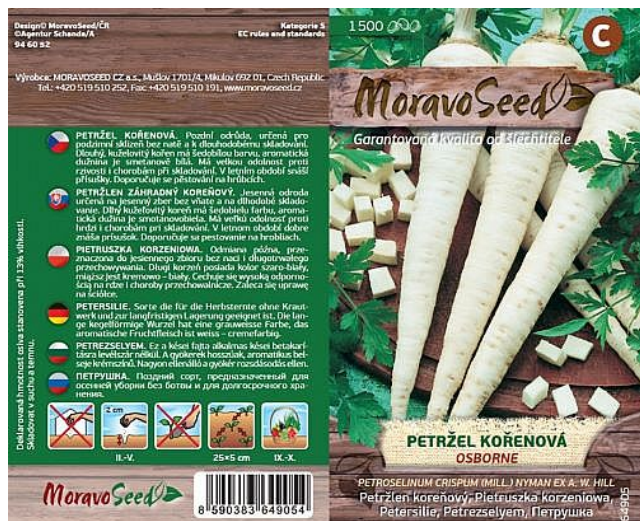

Petržel kořenová OSBORNE

» ZAHRADA » SEMENA, sadba brambor, cibule, česneku, hub a zelené hnojení » Moravoseed

Kód produktu	64905-17
Hmotnost	0,0080
EAN	8590383649054
Balení	10,0000

Pozdní odrůda, určená pro podzimní sklizeň bez natě a k dlouhodobému skladování.

Dostupnost na hlavním skladě:

Na dotaz

Petržel kořenová OSBORNE

» ZAHRADA » SEMENA, sadba brambor, cibule, česneku, hub a zelené hnojení » Moravoseed

Dostupné množství na
prodejních:

17,0 ks

Zobrazit dostupnost na prodejních
Najděte svou prodejnu

Dlouhý, kuželovitý kořen má šedobílou barvu, aromatická dužina je smetanově bílá. Má velkou odolnost proti rzivosti i chorobám při skladování. V letním období snáší přísušky. Doporučuje se pěstování na hrůbcích. -lj-