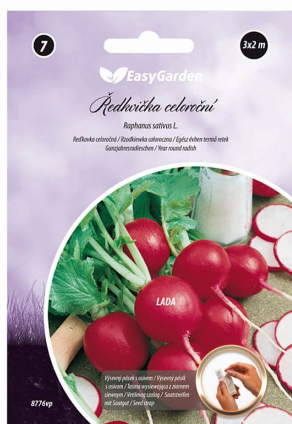

# Pásek ŘEDKVIČKA CELOROČNÍ 3x2 m EG

» ZAHRADA » SEMENA, sadba brambor, cibule, česneku, hub a zelené hnojení » Nohel Garden

Kód produktu	8776vp-73
Hmotnost	0,0100
EAN	8590811807711
Balení	450,0000
Množství na paletě	18 000,0000