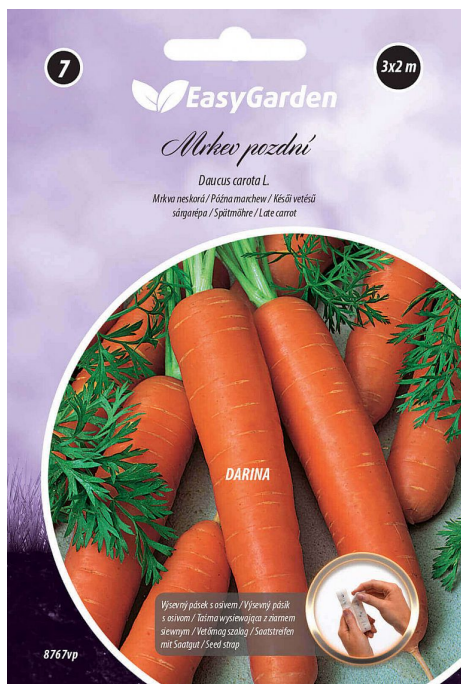

# Pásek MRKEV POZDNÍ 3x2 m EG

» ZAHRADA » semena, sadba brambor, cibule, česne » Nohel Garden

## Popis

Připravená směs má optimální počet semen a předurčenou vzdálenost mezi semínky, rostliny tak není potřeba následně jednotit či protrhávat. Semena mají vysokou klíčivost a pouze potřebné množství. V balení jsou 3 pásy s mrkví pozdní - odrůda Darina. Délka pásu: 2 m.