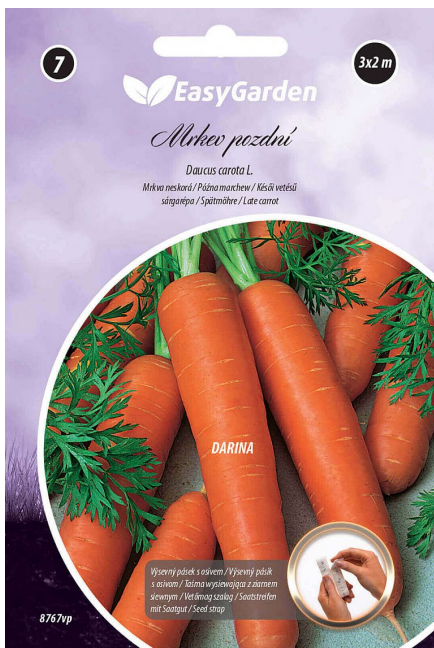

Pásek MRKEV POZDNÍ 3x2 m EG

» ZAHRADA » SEMENA, sadba brambor, cibule, česneku, hub a zelené hnojení » Nohel Garden

Kód produktu	8767vp-72
Hmotnost	0,0080
EAN	8590811807681
Balení	600,0000
Množství na paletě	24 000,0000