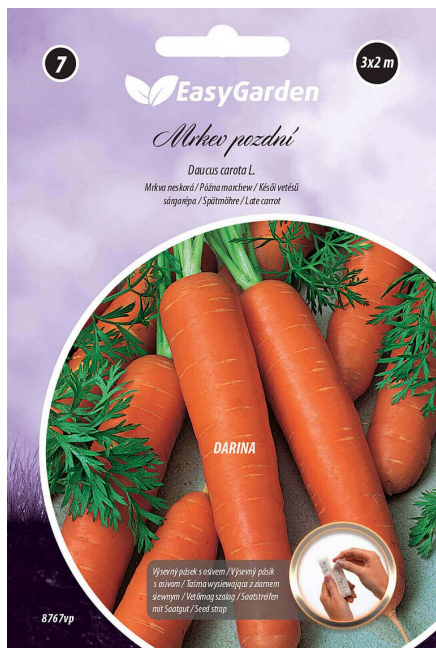

Pásek MRKEV POZDNÍ 3x2 m EG

» ZAHRADA » SEMENA, sadba brambor, cibule, česneku, hub a zelené hnojení » Nohel Garden

Kód produktu	8767vp-72
Hmotnost	0,0080
EAN	8590811807681
Balení	600,0000
Množství na paletě	24 000,0000